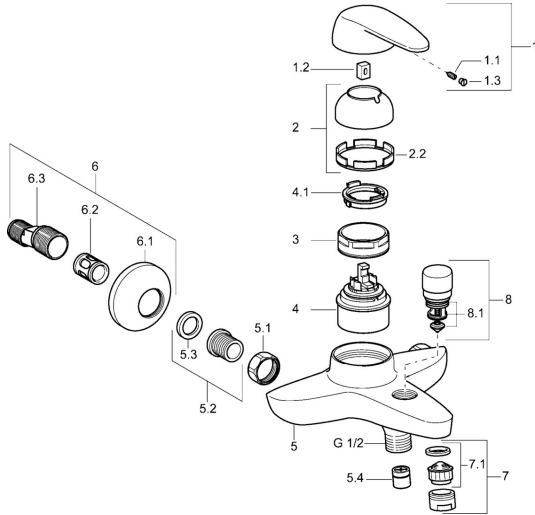

EAN: 4015474058729
static.hansa.com/01782104

Ersatzteile

SP01782104

	Name	Art.-Nr.
1	Hebel	59913904
1.1	Schraube, M5x8, SW2.5	59904755
1.2	Kunststoffadapter	59904778
1.3	Blindstopfen, hot/cold	59906705
2	Abdeckkappe Chrom	59906563
2.2	Befestigungshülse	59906695
3	Ringschraube, M50x1, SW45	59904775
4	Kartusche, 4.8 eco	59904601
4.1	Warmwasser Begrenzer	59904759
5.1	Anschlussmutter, G3/4, AF30	59902230
5.2	Sitz, G1/2, L, WAF10	59904618
5.3	Haltering, 23.9x15.2x2	59902689
5.4	Rückschlagventil	59905714
6	S-Anschluss, G3/4xG1/2 Chrom	59904793
6.1	Rosette Chrom	59904796
6.2	Schalldämpfer	59904792
6.3	Exzenter-Anschluss, G3/4xG1/2, DN15	59910254
7	Luftsprudler, M24x1 B Chrom	59905872
7.1	Luftsprudler, M22/M24	59905873
8	Umsteller, automatisch Chrom	59910803
8.1	Dichtungskit	59904791