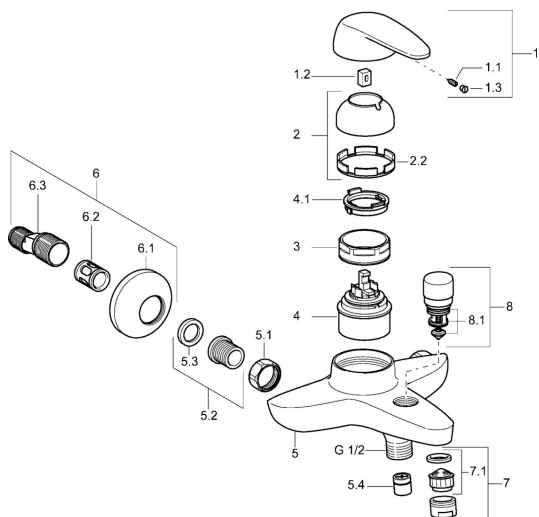

EAN: 4015474058729
static.hansa.com/01782104

Náhradní díly

SP01782104

	Název	Kód
1	Páka	59913904
1.1	Šroub, M5x8, SW2.5	59904755
1.2	Kluzné pouzdro (osazené)	59904778
1.3	Plug, hot/cold	59906705
2	Krytka Chrom	59906563
2.2	Upevňovací objímka	59906695
3	Oční šroub, M50x1, SW45	59904775
4	Kartuše, 4.8 eco	59904601
4.1	Hot water limiter	59904759
5.1	Připojovací matice, G3/4, AF30	59902230
5.2	Seat, G1/2, L, WAF10	59904618
5.3	Těsnící kroužek, 23.9x15.2x2	59902689
5.4	Zpětný ventil	59905714
6	Excentrický, G3/4xG1/2 Chrom	59904793
6.1	Kryt příruby Chrom	59904796
6.2	Tlumič	59904792
6.3	Excentrická spojka, G3/4xG1/2, DN15	59910254
7	Aerator, M24x1 B Chrom	59905872
7.1	Aerator, M22/M24	59905873
8	Přepínač Chrom	59910803
8.1	Těsnící sada	59904791