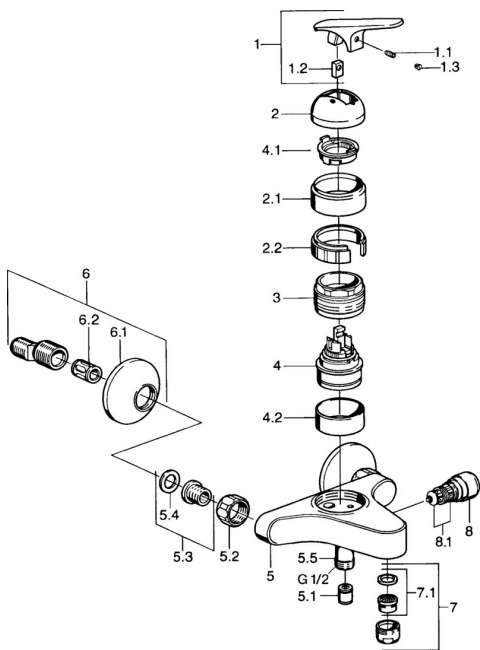

EAN: 4015474661714
static.hansa.com/01782102

Náhradné diely

SP01782102

	Názov	Kód
1.1	Skrutka, M5x8, SW2.5	59904755
1.2	Klzné puzdro	59904778
1.3	Plug, hot/cold	59906705
2	Krytka Chróm Ukončené	59905867
2.1	Krytka Chróm Ukončené	59911420
2.2	Držiak Ukončené	59911421
3	Prítlačná matica, M52x1, AF45	59911161
4	Kartuš, 4.8 eco	59904601
4.1	Hot water limiter	59904759
4.2	Spacer sleeve Ukončené	59905871
5.1	Spätný ventil	59905714
5.2	Pripojovacie matice, G3/4, AF30	59902230
5.3	Seat, G1/2, L, WAF10	59904618
5.4	Tesniaci krúžok, 23.9x15.2x2	59902689
5.5	Pristúpenie	59906277
6	Excentrický, G3/4xG1/2 Chróm	59904793
6.1	Kryt príruby Chróm	59904796
6.2	Tlmič	59904792
7	Aerator, M24x1 B Chróm	59905872
7.1	Aerator, M22/M24	59905873
8	Prepínač Chróm	59910803
8.1	Tesnenie sada	59904791