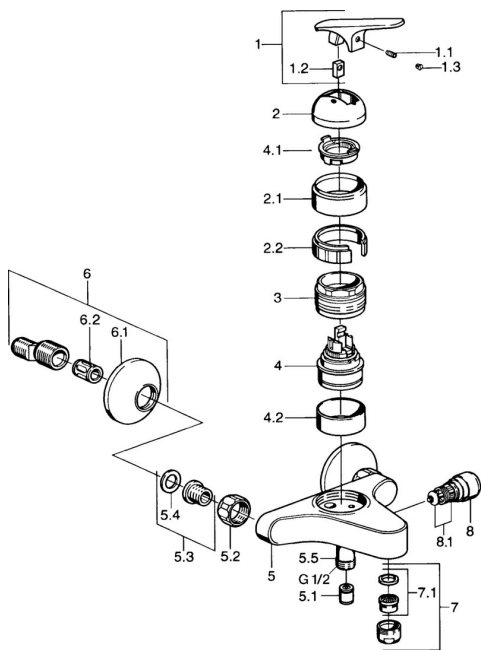

EAN: 4015474661714
static.hansa.com/01782102

Parti di ricambio

SP01782102

	Nome	Codice
1.1	Screw, M5x8, SW2.5	59904755
1.2	Adattatore	59904778
1.3	Tappo, hot/cold	59906705
2	Cappuccio Cromo Fuori produzione	59905867
2.1	Cappuccio Cromo Fuori produzione	59911420
2.2	Titolare Fuori produzione	59911421
3	Dado di fissaggio, M52x1, AF45	59911161
4	Cartuccia, 4.8 eco	59904601
4.1	Hot water limiter	59904759
4.2	Adattatore Fuori produzione	59905871
5.1	Valvola antiriflusso	59905714
5.2	Dado di collegamento, G3/4, AF30	59902230
5.3	Seat, G1/2, L, WAF10	59904618
5.4	Anello di tenuta, 23.9x15.2x2	59902689
5.5	Accessione	59906277
6	Eccentrico, G3/4xG1/2 Cromo	59904793
6.1	Piastra Cromo	59904796
6.2	Silenziatore	59904792
7	Aeratore, M24x1 B Cromo	59905872
7.1	Aeratore, M22/M24	59905873
8	Deviatore Cromo	59910803
8.1	Kit di guarnizione	59904791