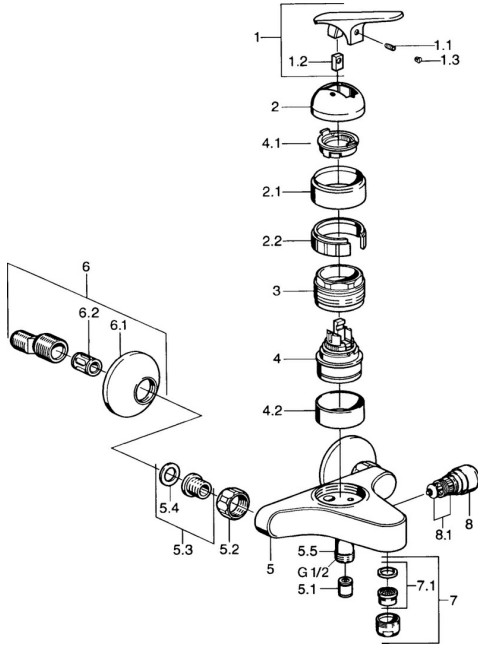

## Ersatzteile

### SP01782102

	Name	Art.-Nr.
1.1	Schraube, M5x8, SW2.5	59904755
1.2	Kunststoffadapter	59904778
1.3	Blindstopfen, hot/cold	59906705
2	Abdeckkappe Chrom <b>Ausgelaufen</b>	59905867
2.1	Abdeckung Chrom <b>Ausgelaufen</b>	59911420
2.2	Halter <b>Ausgelaufen</b>	59911421
3	Gegenmutter, M52x1, AF45	59911161
4	Kartusche, 4.8 eco	59904601
4.1	Warmwasser Begrenzer	59904759
4.2	Distanzhülse <b>Ausgelaufen</b>	59905871
5.1	Rückschlagventil	59905714
5.2	Anschlussmutter, G3/4, AF30	59902230
5.3	Sitz, G1/2, L, WAF10	59904618
5.4	Haltering, 23.9x15.2x2	59902689
5.5	Verbinder	59906277
6	S-Anschluss, G3/4xG1/2 Chrom	59904793
6.1	Rosette Chrom	59904796
6.2	Schalldämpfer	59904792
7	Luftsprudler, M24x1 B Chrom	59905872
7.1	Luftsprudler, M22/M24	59905873
8	Umsteller, automatisch Chrom	59910803
8.1	Dichtungskit	59904791