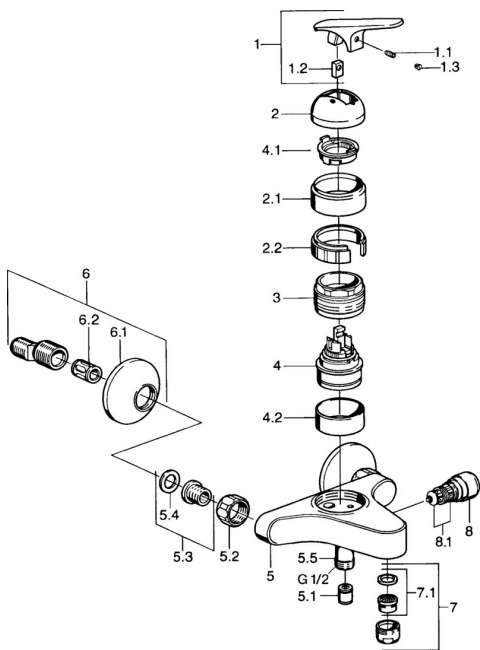

EAN: 4015474661714
static.hansa.com/01782102

Náhradní díly

SP01782102

	Název	Kód
1.1	Šroub, M5x8, SW2.5	59904755
1.2	Kluzné pouzdro (osazené)	59904778
1.3	Plug, hot/cold	59906705
2	Krytka Chrom Ukončeno	59905867
2.1	Kryt Chrom Ukončeno	59911420
2.2	Držák Ukončeno	59911421
3	Upevňovací matice, M52x1, AF45	59911161
4	Kartuše, 4.8 eco	59904601
4.1	Hot water limiter	59904759
4.2	Distanční pouzdro Ukončeno	59905871
5.1	Zpětný ventil	59905714
5.2	Připojovací matice, G3/4, AF30	59902230
5.3	Seat, G1/2, L, WAF10	59904618
5.4	Těsnící kroužek, 23.9x15.2x2	59902689
5.5	Přistoupení	59906277
6	Excentrický, G3/4xG1/2 Chrom	59904793
6.1	Kryt příruby Chrom	59904796
6.2	Tlumič	59904792
7	Aerator, M24x1 B Chrom	59905872
7.1	Aerator, M22/M24	59905873
8	Přepínač Chrom	59910803
8.1	Těsnící sada	59904791