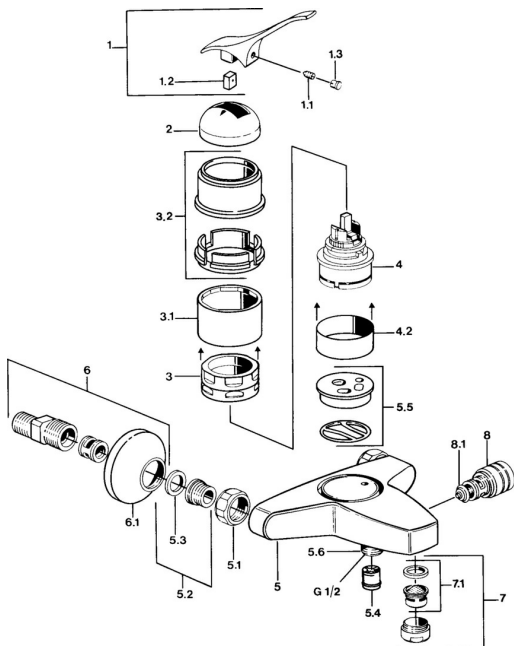

EAN: 4015474567573
static.hansa.com/01782101

Náhradné diely

SP01782101

	Názov	Kód
1.1	Skrutka, M5x8, SW2.5	59904755
1.2	Klzné puzdro	59904778
1.3	Plug, hot/cold	59906705
2	Krytka Chróm Ukončené	59905867
3.1	Skrutka rukáv Ukončené	59905868
3.2	Protective sleeve Chróm Ukončené	59910320
4	Kartuš, 4.8 eco	59904601
4.2	Spacer sleeve Ukončené	59905871
5.1	Pripojovacie matice, G3/4, AF30	59902230
5.2	Seat, G1/2, L, WAF10	59904618
5.3	Tesniaci krúžok, 23.9x15.2x2	59902689
5.4	Spätný ventil	59905714
5.5	Ukončené	59911152
5.6	Pristúpenie	59906277
6	Excentrický, G3/4xG1/2 Chróm	59904793
6.1	Kryt príruby Chróm	59904796
7	Aerator, M24x1 B Chróm	59905872
7.1	Aerator, M22/M24	59905873
8	Prepínač Chróm	59910803
8.1	Tesnenie sada	59904791