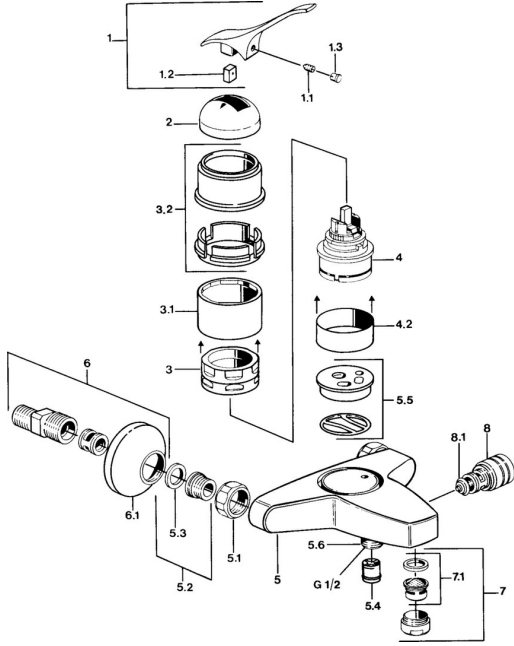

## Reserveonderdelen

### SP01782101

	Naam	Code
1.1	Schroef, M5x8, SW2.5	59904755
1.2	Joint klassiek uitloop	59904778
1.3	Plug, hot/cold	59906705
2	Kap Chromom <b>Stopgezet</b>	59905867
3.1	Schroef de mouw <b>Stopgezet</b>	59905868
3.2	Protective sleeve Chromom <b>Stopgezet</b>	59910320
4	Binnenwerk, 4.8 eco	59904601
4.2	Spacer sleeve <b>Stopgezet</b>	59905871
5.1	Aansluiting moer, G3/4, AF30	59902230
5.2	Zetel, G1/2, L, WAF10	59904618
5.3	Borgring, 23.9x15.2x2	59902689
5.4	Terugslagklep	59905714
5.5	Plate <b>Stopgezet</b>	59911152
5.6	Toetreding	59906277
6	Excentrieke, G3/4xG1/2 Chromom	59904793
6.1	Afdekplaat Chromom	59904796
7	Mousseur, M24x1 B Chromom	59905872
7.1	Mousseur, M22/M24	59905873
8	Omsteller Chromom	59910803
8.1	Dichting	59904791