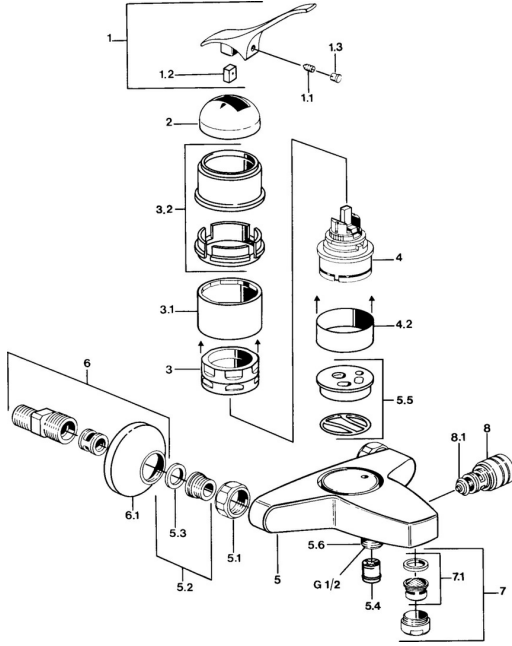

EAN: 4015474567573
static.hansa.com/01782101

Parti di ricambio

SP01782101

	Nome	Codice
1.1	Screw, M5x8, SW2.5	59904755
1.2	Adattatore	59904778
1.3	Tappo, hot/cold	59906705
2	Cappuccio Cromo Fuori produzione	59905867
3.1	Manicotto filettato Fuori produzione	59905868
3.2	Protective sleeve Cromo Fuori produzione	59910320
4	Cartuccia, 4.8 eco	59904601
4.2	Adattatore Fuori produzione	59905871
5.1	Dado di collegamento, G3/4, AF30	59902230
5.2	Seat, G1/2, L, WAF10	59904618
5.3	Anello di tenuta, 23.9x15.2x2	59902689
5.4	Valvola antiriflusso	59905714
5.5	Plate Fuori produzione	59911152
5.6	Accessione	59906277
6	Eccentrico, G3/4xG1/2 Cromo	59904793
6.1	Piastra Cromo	59904796
7	Aeratore, M24x1 B Cromo	59905872
7.1	Aeratore, M22/M24	59905873
8	Deviatore Cromo	59910803
8.1	Kit di guarnizione	59904791