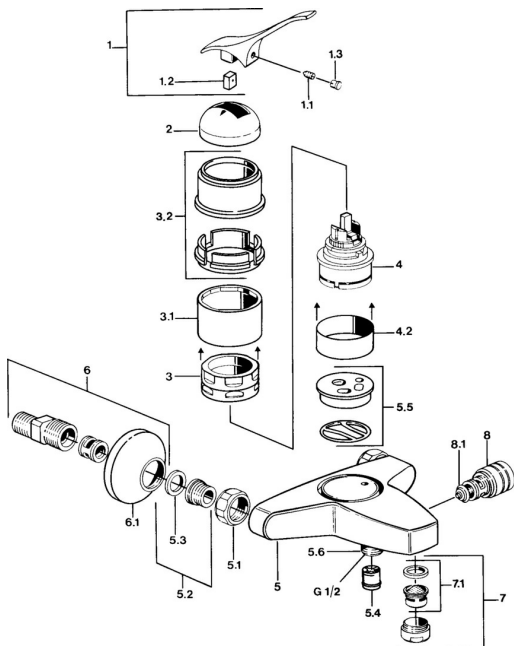

EAN: 4015474567573
static.hansa.com/01782101

Pièces de rechange

SP01782101

	Nom	Code
1.1	Vis, M5x8, SW2.5	59904755
1.2	Kit de joints pour bec	59904778
1.3	Bouchon cache trou, hot/cold	59906705
2	Chape Chrome Arrêté	59905867
3.1	Douille à vis Arrêté	59905868
3.2	Protective sleeve Chrome Arrêté	59910320
4	Cartouche, 4.8 eco	59904601
4.2	Douille entretoise Arrêté	59905871
5.1	Écrou de connexion, G3/4, AF30	59902230
5.2	Siège, G1/2, L, WAF10	59904618
5.3	Joint, 23.9x15.2x2	59902689
5.4	Clapet anti-retour	59905714
5.5	Plate Arrêté	59911152
5.6	Connecteur	59906277
6	Excentrique, G3/4xG1/2 Chrome	59904793
6.1	Rosaces Chrome	59904796
7	Aérateur, M24x1 B Chrome	59905872
7.1	Aérateur, M22/M24	59905873
8	Inverseur Chrome	59910803
8.1	Set de fixation pour bec	59904791