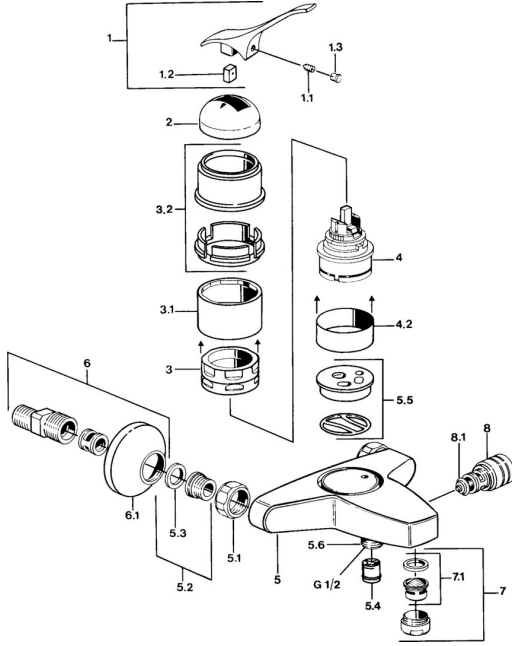

## Ersatzteile

### SP01782101

	Name	Art.-Nr.
1.1	Schraube, M5x8, SW2.5	59904755
1.2	Kunststoffadapter	59904778
1.3	Blindstopfen, hot/cold	59906705
2	Abdeckkappe Chrom <b>Ausgelaufen</b>	59905867
3.1	Schraubhülse <b>Ausgelaufen</b>	59905868
3.2	Schutzhülle Chrom <b>Ausgelaufen</b>	59910320
4	Kartusche, 4.8 eco	59904601
4.2	Distanzhülse <b>Ausgelaufen</b>	59905871
5.1	Anschlussmutter, G3/4, AF30	59902230
5.2	Sitz, G1/2, L, WAF10	59904618
5.3	Haltering, 23.9x15.2x2	59902689
5.4	Rückschlagventil	59905714
5.5	Plate <b>Ausgelaufen</b>	59911152
5.6	Verbinder	59906277
6	S-Anschluss, G3/4xG1/2 Chrom	59904793
6.1	Rosette Chrom	59904796
7	Luftsprudler, M24x1 B Chrom	59905872
7.1	Luftsprudler, M22/M24	59905873
8	Umsteller, automatisch Chrom	59910803
8.1	Dichtungskit	59904791