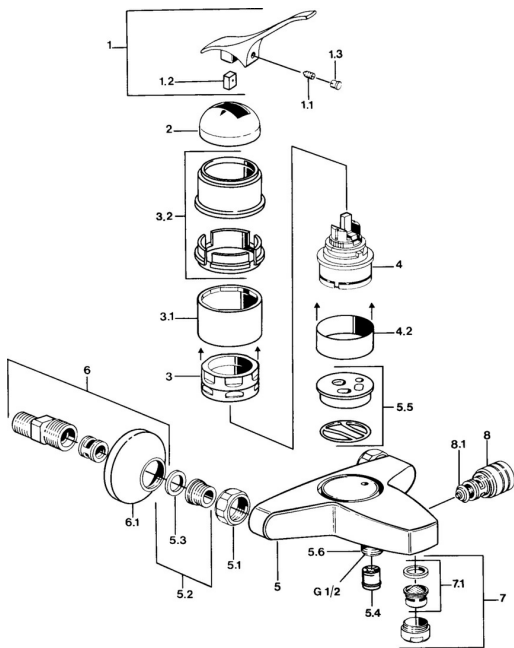

## Náhradní díly

### SP01782101

	Název	Kód
1.1	Šroub, M5x8, SW2.5	59904755
1.2	Kluzné pouzdro (osazené)	59904778
1.3	Plug, hot/cold	59906705
2	Krytka Chrom <b>Ukončeno</b>	59905867
3.1	Šroub rukáv <b>Ukončeno</b>	59905868
3.2	Protective sleeve Chrom <b>Ukončeno</b>	59910320
4	Kartuše, 4.8 eco	59904601
4.2	Distanční pouzdro <b>Ukončeno</b>	59905871
5.1	Připojovací matice, G3/4, AF30	59902230
5.2	Seat, G1/2, L, WAF10	59904618
5.3	Těsnící kroužek, 23.9x15.2x2	59902689
5.4	Zpětný ventil	59905714
5.5	Plate <b>Ukončeno</b>	59911152
5.6	Přistoupění	59906277
6	Excentrický, G3/4xG1/2 Chrom	59904793
6.1	Kryt příruby Chrom	59904796
7	Aerator, M24x1 B Chrom	59905872
7.1	Aerator, M22/M24	59905873
8	Přepínač Chrom	59910803
8.1	Těsnící sada	59904791