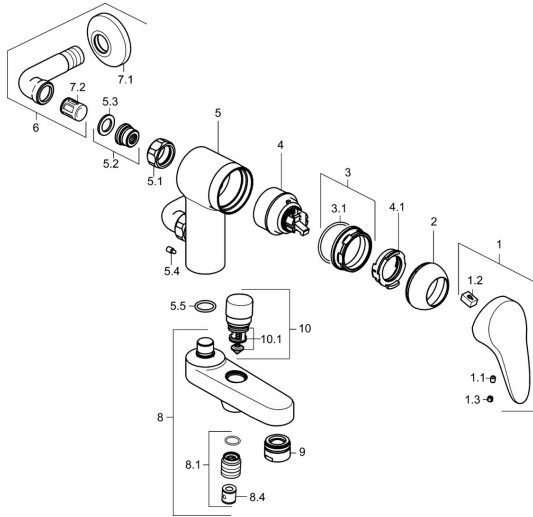

EAN: 4015474271562
static.hansa.com/01772583

Pièces de rechange

SP01772583

	Nom	Code
1	Levier, L=87 mm	59914195
1	Levier, L=93 mm Chrome	01880083
1.1	Vis, M5x8, SW2.5	59904755
1.2	Kit de joints pour bec	59904778
1.3	Capuchon Gris	59912112
2	Chape Chrome	59912638
3	Vis Loop, M50x1, SW45	59904775
3.1	Joint, d 43x2.5	59911166
4	Cartouche, 4.8 eco	59904601
4.1	Hot water limiter	59904759
5.1	Écrou de connexion, G3/4, AF30	59902230
5.2	Siège, G1/2, L, WAF10	59904618
5.3	Joint, 23.9x15.2x2	59902689
5.4	Vis, M4x8 Arrêté	59901419
5.5	Joint, 18x2.5	59902342
6	Raccords d'angle Arrêté	59905587
7.1	Rosaces Chrome	59904796
7.2	Silencieux	59904792
8	Bec Chrome Arrêté	59911383
8.1	Mamelon de fil, G1/2xM18x1	59911384
8.4	Clapet anti-retour	59905714
9	Aérateur, M28x1 D Chrome	59907198
10	Inverseur Chrome	59912656
10.1	Set de fixation pour bec	59904791
N.I.	Clef, SW45/SW50	59905190