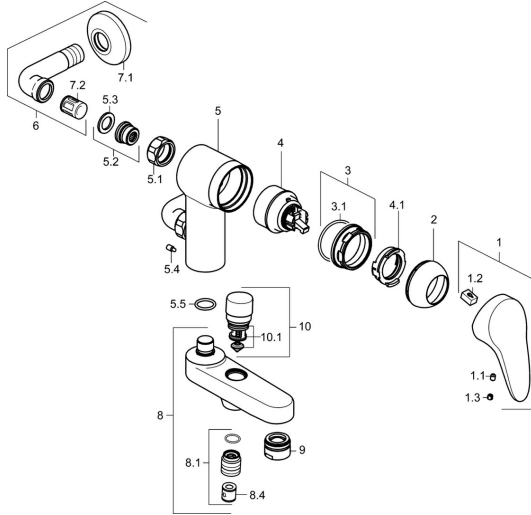

## Ersatzteile

### SP01772583

	Name	Art.-Nr.
1	Hebel, L=87 mm	59914195
1	Hebel, L=93 mm Chrom	01880083
1.1	Schraube, M5x8, SW2.5	59904755
1.2	Kunststoffadapter	59904778
1.3	Dekorkappe Grau	59912112
2	Abdeckkappe Chrom	59912638
3	Ringschraube, M50x1, SW45	59904775
3.1	O-Ring, d 43x2.5	59911166
4	Kartusche, 4,8 eco	59904601
4.1	Warmwasser Begrenzer	59904759
5.1	Anschlussmutter, G3/4, AF30	59902230
5.2	Sitz, G1/2, L, WAF10	59904618
5.3	Haltering, 23.9x15.2x2	59902689
5.4	Schraube, M4x8 <b>Ausgelaufen</b>	59901419
5.5	O-Ring, 18x2.5	59902342
6	Anschlusswinkel <b>Ausgelaufen</b>	59905587
7.1	Rosette Chrom	59904796
7.2	Schalldämpfer	59904792
8	Auslauf Chrom <b>Ausgelaufen</b>	59911383
8.1	Gewindenippel, G1/2xM18x1	59911384
8.4	Rückschlagventil	59905714
9	Luftsprudler, M28x1 D Chrom	59907198
10	Umstellung Chrom	59912656
10.1	Dichtungskit	59904791
N.I.	Schlüssel, SW45/SW50	59905190