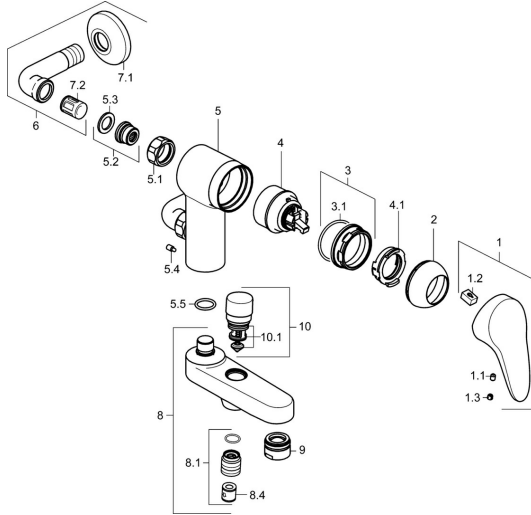

EAN: 4015474256897
static.hansa.com/01772573

Reserveonderdelen

SP01772583

	Naam	Code
1	Hendel, L=87 mm	59914195
1	Hendel, L=93 mm Chroom	01880083
1.1	Schroef, M5x8, SW2.5	59904755
1.2	Joint klassiek uitloop	59904778
1.3	Sierdop Grijs	59912112
2	Kap Chroom	59912638
3	Schroefoog, M50x1, SW45	59904775
3.1	O-ring, d 43x2.5	59911166
4	Binnenwerk, 4,8 eco	59904601
4.1	Hot water limiter	59904759
5.1	Aansluiting moer, G3/4, AF30	59902230
5.2	Zetel, G1/2, L, WAF10	59904618
5.3	Borgring, 23.9x15.2x2	59902689
5.4	Schroef, M4x8 Stopgezet	59901419
5.5	O-ring, 18x2.5	59902342
6	Angle coupling Stopgezet	59905587
7.1	Afdekscherm Chroom	59904796
7.2	Geluiddemper	59904792
8	Uitloop Chroom Stopgezet	59911383
8.1	Schroefdraad tepel, G1/2xM18x1	59911384
8.4	Terugslagklep	59905714
9	Mousseur, M28x1 D Chroom	59907198
10	Omsteller Chroom	59912656
10.1	Dichting	59904791
N.I.	Sleutel, SW45/SW50	59905190