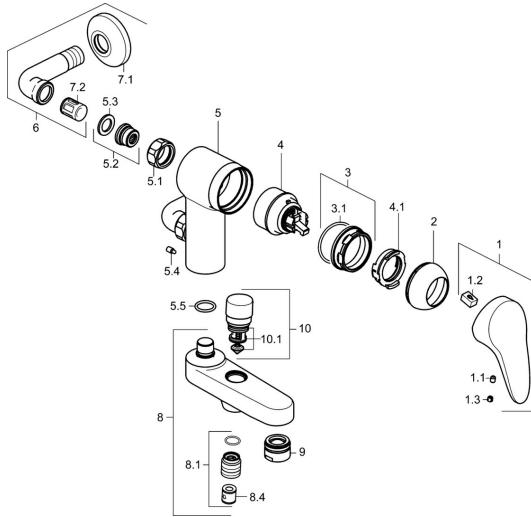

EAN: 4015474256897
static.hansa.com/01772573

Pièces de rechange

SP01772583

	Nom	Code
1	Levier, L=87 mm	59914195
1	Levier, L=93 mm Chrome	01880083
1.1	Vis, M5x8, SW2.5	59904755
1.2	Kit de joints pour bec	59904778
1.3	Capuchon Gris	59912112
2	Chape Chrome	59912638
3	Vis Loop, M50x1, SW45	59904775
3.1	Joint, d 43x2.5	59911166
4	Cartouche, 4.8 eco	59904601
4.1	Hot water limiter	59904759
5.1	Écrou de connexion, G3/4, AF30	59902230
5.2	Siège, G1/2, L, WAF10	59904618
5.3	Joint, 23.9x15.2x2	59902689
5.4	Vis, M4x8 Arrêté	59901419
5.5	Joint, 18x2.5	59902342
6	Raccords d'angle Arrêté	59905587
7.1	Rosaces Chrome	59904796
7.2	Silencieux	59904792
8	Bec Chrome Arrêté	59911383
8.1	Mamelon de fil, G1/2xM18x1	59911384
8.4	Clapet anti-retour	59905714
9	Aérateur, M28x1 D Chrome	59907198
10	Inverseur Chrome	59912656
10.1	Set de fixation pour bec	59904791
N.I.	Clef, SW45/SW50	59905190