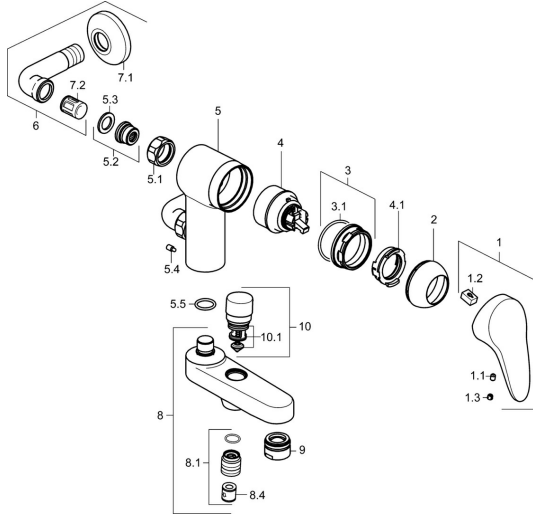

## Ersatzteile

### SP01772583

	Name	Art.-Nr.
1	Hebel, L=87 mm	59914195
1	Hebel, L=93 mm Chrom	01880083
1.1	Schraube, M5x8, SW2.5	59904755
1.2	Kunststoffadapter	59904778
1.3	Dekorkappe Grau	59912112
2	Abdeckkappe Chrom	59912638
3	Ringschraube, M50x1, SW45	59904775
3.1	O-Ring, d 43x2.5	59911166
4	Kartusche, 4.8 eco	59904601
4.1	Warmwasser Begrenzer	59904759
5.1	Anschlussmutter, G3/4, AF30	59902230
5.2	Sitz, G1/2, L, WAF10	59904618
5.3	Haltering, 23.9x15.2x2	59902689
5.4	Schraube, M4x8 <b>Ausgelaufen</b>	59901419
5.5	O-Ring, 18x2.5	59902342
6	Anschlusswinkel <b>Ausgelaufen</b>	59905587
7.1	Rosette Chrom	59904796
7.2	Schalldämpfer	59904792
8	Auslauf Chrom <b>Ausgelaufen</b>	59911383
8.1	Gewindenippel, G1/2xM18x1	59911384
8.4	Rückschlagventil	59905714
9	Luftsprudler, M28x1 D Chrom	59907198
10	Umstellung Chrom	59912656
10.1	Dichtungskit	59904791
N.I.	Schlüssel, SW45/SW50	59905190