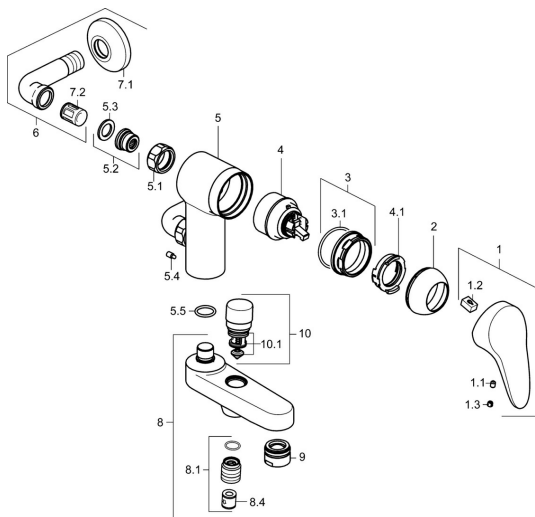

## Náhradní díly

### SP01772583

	Název	Kód
1	Páka, L=87 mm	59914195
1	Páka, L=93 mm Chrom	01880083
1.1	Šroub, M5x8, SW2.5	59904755
1.2	Kluzné pouzdro (osazené)	59904778
1.3	Záslepka Šedá	59912112
2	Krytka Chrom	59912638
3	Oční šroub, M50x1, SW45	59904775
3.1	O-kroužek, d 43x2.5	59911166
4	Kartuše, 4,8 eco	59904601
4.1	Hot water limiter	59904759
5.1	Připojovací matice, G3/4, AF30	59902230
5.2	Seat, G1/2, L, WAF10	59904618
5.3	Těsnící kroužek, 23.9x15.2x2	59902689
5.4	Šroub, M4x8 <b>Ukončeno</b>	59901419
5.5	O-kroužek, 18x2.5	59902342
6	Etážky <b>Ukončeno</b>	59905587
7.1	Kryt příruby Chrom	59904796
7.2	Tlumič	59904792
8	Výtokové rameno Chrom <b>Ukončeno</b>	59911383
8.1	Závit bradavky, G1/2xM18x1	59911384
8.4	Zpětný ventil	59905714
9	Aerator, M28x1 D Chrom	59907198
10	Přepínač Chrom	59912656
10.1	Těsnící sada	59904791
N.I.	Klíč, SW45/SW50	59905190