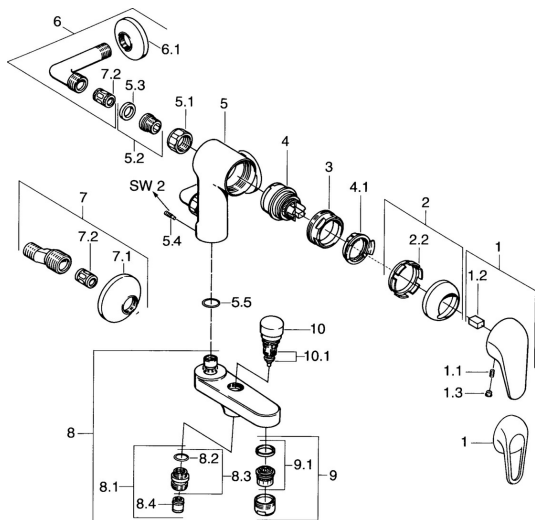

EAN: 4015474059160
static.hansa.com/01772504

Náhradné diely

SP01772504

	Názov	Kód
1	Ovládacia rukoväť	59913904
1.1	Skrutka, M5x8, SW2,5	59904755
1.2	Klzné puzdro	59904778
1.3	Plug, hot/cold	59906705
2	Krytka Chróm	59906563
2.2	Upevňovacia objímka	59906695
3	Očné skrutka, M50x1, SW45	59904775
4	Kartuš, 4.8 eco	59904601
4.1	Hot water limiter	59904759
5.1	Pripojovacie matice, G3/4, AF30	59902230
5.2	Seat, G1/2, L, WAF10	59904618
5.3	Tesniaci krúžok, 23.9x15.2x2	59902689
5.4	Skrutka, M4x8 Ukončené	59901419
5.5	O-krúžok, 18x2,5	59902342
6	Angle coupling Ukončené	59905587
7	Excentrický, G3/4xG1/2 Chróm	59904793
7.1	Kryt príruby Chróm	59904796
7.2	Tlmič	59904792
8	Výtokové rameno Chróm Ukončené	59911383
8.1	Závit bradavky, G1/2xM18x1	59911384
8.2	O-krúžok, d 15x1,2	59911395
8.4	Spätný ventil	59905714
9	Aerator, M28x1 D Chróm	59907198
10	Prepínač Chróm	59910803
10.1	Tesnenie sada	59904791