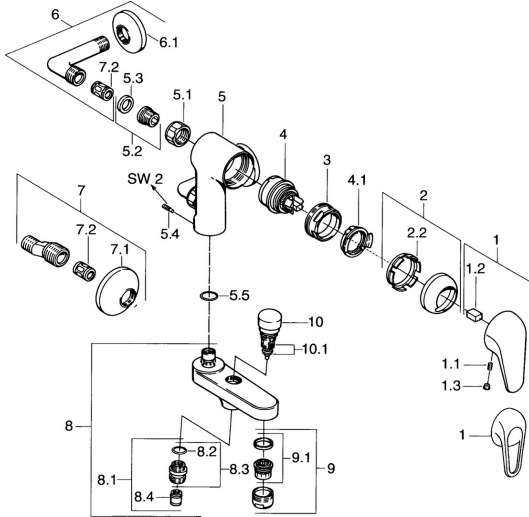

EAN: 4015474059160
static.hansa.com/01772504

Reserveonderdelen

SP01772504

	Naam	Code
1	Hendel	59913904
1.1	Schroef, M5x8, SW2.5	59904755
1.2	Joint klassiek uitloop	59904778
1.3	Plug, hot/cold	59906705
2	Kap Chroom	59906563
2.2	Vaststelling van de mouw	59906695
3	Schroef, M50x1, SW45	59904775
4	Binnenwerk, 4.8 eco	59904601
4.1	Hot water limiter	59904759
5.1	Aansluiting moer, G3/4, AF30	59902230
5.2	Zetel, G1/2, L, WAF10	59904618
5.3	Borgring, 23.9x15.2x2	59902689
5.4	Schroef, M4x8 Stopgezet	59901419
5.5	O-ring, 18x2.5	59902342
6	Angle coupling Stopgezet	59905587
7	Excentrieke, G3/4xG1/2 Chroom	59904793
7.1	Afdekscherm Chroom	59904796
7.2	Geluiddemper	59904792
8	Uitloop Chroom Stopgezet	59911383
8.1	Schroefdraad tepel, G1/2xM18x1	59911384
8.2	O-ring, d 15x1.2	59911395
8.4	Terugslagklep	59905714
9	Mousseur, M28x1 D Chroom	59907198
10	Omsteller Chroom	59910803
10.1	Dichting	59904791