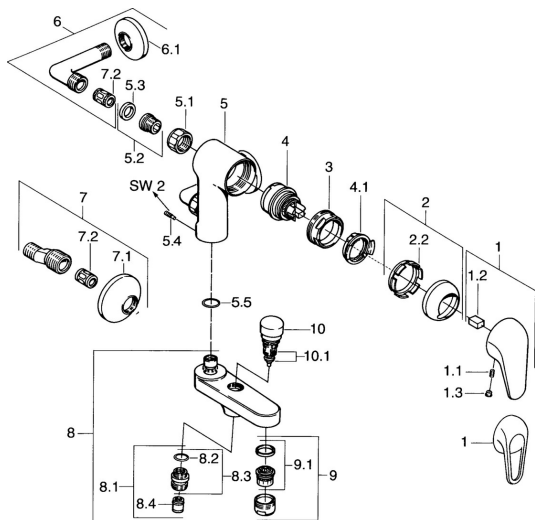

## Parti di ricambio

### SP01772504

	Nome	Codice
1	Leva	59913904
1.1	Screw, M5x8, SW2.5	59904755
1.2	Adattatore	59904778
1.3	Tappo, hot/cold	59906705
2	Cappuccio Cromo	59906563
2.2	Manicotto di fissaggio	59906695
3	Vite eye, M50x1, SW45	59904775
4	Cartuccia, 4.8 eco	59904601
4.1	Hot water limiter	59904759
5.1	Dado di collegamento, G3/4, AF30	59902230
5.2	Seat, G1/2, L, WAF10	59904618
5.3	Anello di tenuta, 23.9x15.2x2	59902689
5.4	Screw, M4x8 <b>Fuori produzione</b>	59901419
5.5	O-ring, 18x2.5	59902342
6	Raccordo a gomito <b>Fuori produzione</b>	59905587
7	Eccentrico, G3/4xG1/2 Cromo	59904793
7.1	Piastra Cromo	59904796
7.2	Silenziatore	59904792
8	Bocca Cromo <b>Fuori produzione</b>	59911383
8.1	Capecozzo filetto, G1/2xM18x1	59911384
8.2	O-ring, d 15x1.2	59911395
8.4	Valvola antiriflusso	59905714
9	Aereatore, M28x1 D Cromo	59907198
10	Deviatore Cromo	59910803
10.1	Kit di guarnizione	59904791