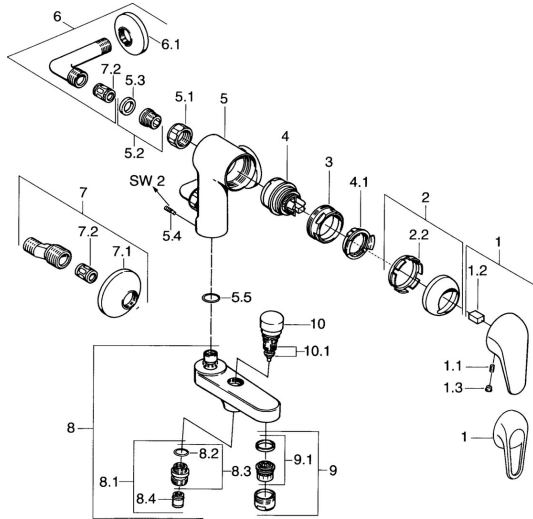

EAN: 4015474059160
static.hansa.com/01772504

Pièces de rechange

SP01772504

	Nom	Code
1	Levier	59913904
1.1	Vis, M5x8, SW2.5	59904755
1.2	Kit de joints pour bec	59904778
1.3	Bouchon cache trou, hot/cold	59906705
2	Chape Chrome	59906563
2.2	Manchon de fixation	59906695
3	Vis Loop, M50x1, SW45	59904775
4	Cartouche, 4.8 eco	59904601
4.1	Hot water limiter	59904759
5.1	Écrou de connexion, G3/4, AF30	59902230
5.2	Siège, G1/2, L, WAF10	59904618
5.3	Joint, 23.9x15.2x2	59902689
5.4	Vis, M4x8 Arrêté	59901419
5.5	Joint, 18x2.5	59902342
6	Raccords d'angle Arrêté	59905587
7	Excentrique, G3/4xG1/2 Chrome	59904793
7.1	Rosaces Chrome	59904796
7.2	Silencieux	59904792
8	Bec Chrome Arrêté	59911383
8.1	Mamelon de fil, G1/2xM18x1	59911384
8.2	Joint, d 15x1.2	59911395
8.4	Clapet anti-retour	59905714
9	Aérateur, M28x1 D Chrome	59907198
10	Inverseur Chrome	59910803
10.1	Set de fixation pour bec	59904791