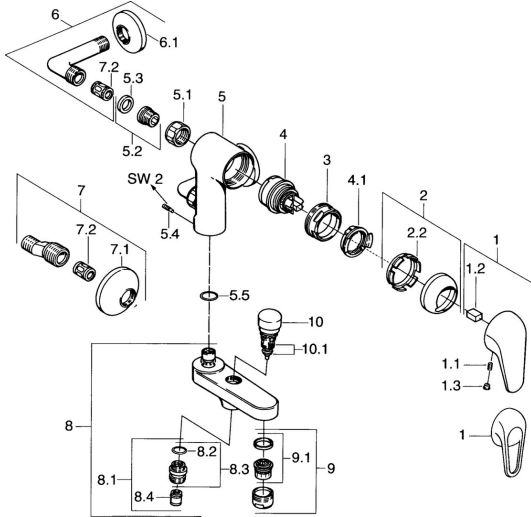

EAN: 4015474059160
static.hansa.com/01772504

Ersatzteile

SP01772504

	Name	Art.-Nr.
1	Hebel	59913904
1.1	Schraube, M5x8, SW2.5	59904755
1.2	Kunststoffadapter	59904778
1.3	Blindstopfen, hot/cold	59906705
2	Abdeckkappe Chrom	59906563
2.2	Befestigungshülse	59906695
3	Ringschraube, M50x1, SW45	59904775
4	Kartusche, 4.8 eco	59904601
4.1	Warmwasser Begrenzer	59904759
5.1	Anschlussmutter, G3/4, AF30	59902230
5.2	Sitz, G1/2, L, WAF10	59904618
5.3	Haltering, 23.9x15.2x2	59902689
5.4	Schraube, M4x8 Ausgelaufen	59901419
5.5	O-Ring, 18x2.5	59902342
6	Anschlusswinkel Ausgelaufen	59905587
7	S-Anschluss, G3/4xG1/2 Chrom	59904793
7.1	Rosette Chrom	59904796
7.2	Schalldämpfer	59904792
8	Auslauf Chrom Ausgelaufen	59911383
8.1	Gewindenippel, G1/2xM18x1	59911384
8.2	O-Ring, d 15x1.2	59911395
8.4	Rückschlagventil	59905714
9	Luftsprudler, M28x1 D Chrom	59907198
10	Umsteller, automatisch Chrom	59910803
10.1	Dichtungskit	59904791