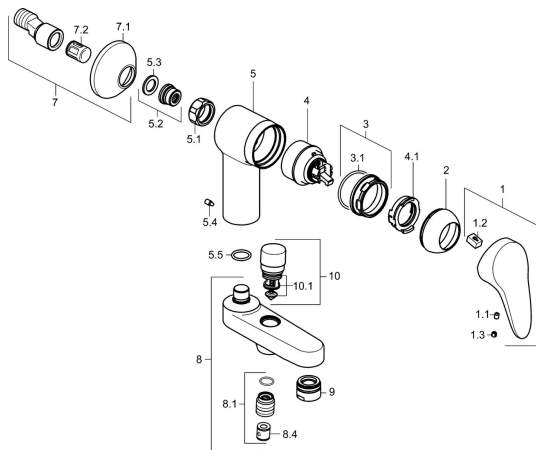

EAN: 4015474271555
static.hansa.com/01772183

Náhradné diely

SP01772183

	Názov	Kód
1	Ovládacia rukoväť, L=87 mm	59914195
1	Ovládacia rukoväť, L=93 mm Chróm	01880083
1.1	Skrutka, M5x8, SW2.5	59904755
1.2	Klzné puzdro	59904778
1.3	Záslepka Sivá	59912112
2	Krytka Chróm	59912638
3	Očné skrutka, M50x1, SW45	59904775
3.1	O-krúžok, d 43x2.5	59911166
4	Kartuš, 4.8 eco	59904601
4.1	Hot water limiter	59904759
5.1	Pripojovacie matice, G3/4, AF30	59902230
5.2	Seat, G1/2, L, WAF10	59904618
5.3	Tesniaci krúžok, 23.9x15.2x2	59902689
5.4	Skrutka, M4x8 Ukončené	59901419
5.5	O-krúžok, 18x2.5	59902342
7	Excentrický, G3/4xG1/2 Chróm	59904793
7.1	Kryt príruby Chróm	59904796
7.2	Tlmič	59904792
8	Výtokové rameno Chróm Ukončené	59911383
8.1	Závit bradavky, G1/2xM18x1	59911384
8.4	Spätňý ventil	59905714
9	Aerator, M28x1 D Chróm	59907198
10	Prepínač Chróm	59912656
10.1	Tesnenie sada	59904791
N.I.	Klúč, SW45/SW50	59905190