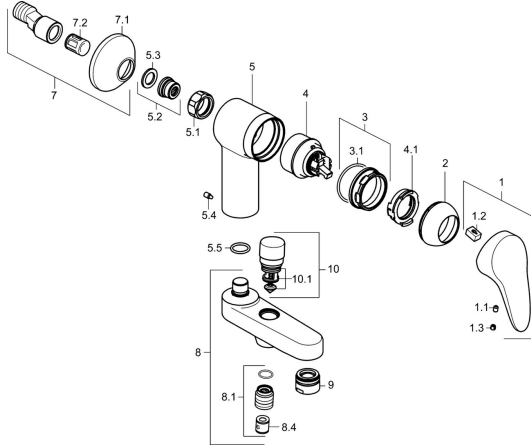

## Reserveonderdelen

### SP01772183

	Naam	Code
1	Hendel, L=87 mm	59914195
1	Hendel, L=93 mm Chroom	01880083
1.1	Schroef, M5x8, SW2.5	59904755
1.2	Joint klassiek uitloop	59904778
1.3	Sierdop Grijs	59912112
2	Kap Chroom	59912638
3	Schroefoog, M50x1, SW45	59904775
3.1	O-ring, d 43x2.5	59911166
4	Binnenwerk, 4.8 eco	59904601
4.1	Hot water limiter	59904759
5.1	Aansluiting moer, G3/4, AF30	59902230
5.2	Zetel, G1/2, L, WAF10	59904618
5.3	Borgring, 23.9x15.2x2	59902689
5.4	Schroef, M4x8 <b>Stopgezet</b>	59901419
5.5	O-ring, 18x2.5	59902342
7	Excentrieke, G3/4xG1/2 Chroom	59904793
7.1	Afdekscherm Chroom	59904796
7.2	Geluiddemper	59904792
8	Uitloop Chroom <b>Stopgezet</b>	59911383
8.1	Schroefdraad tepel, G1/2xM18x1	59911384
8.4	Terugslagklep	59905714
9	Mousseur, M28x1 D Chroom	59907198
10	Omsteller Chroom	59912656
10.1	Dichting	59904791
N.I.	Sleutel, SW45/SW50	59905190