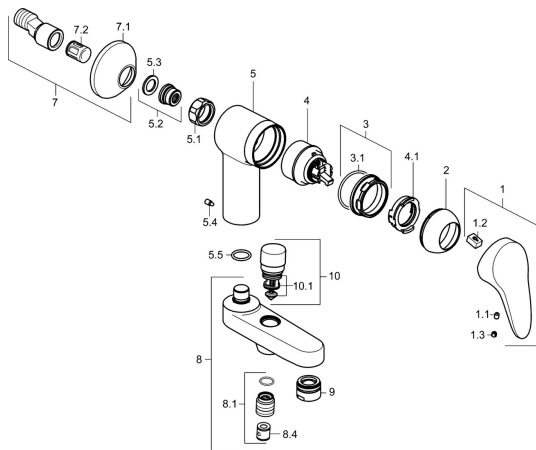

## Parti di ricambio

### SP01772183

	Nome	Codice
1	Leva, L=87 mm	59914195
1	Leva, L=93 mm Cromo	01880083
1.1	Screw, M5x8, SW2.5	59904755
1.2	Adattatore	59904778
1.3	Tappo Grigio	59912112
2	Cappuccio Cromo	59912638
3	Vite eye, M50x1, SW45	59904775
3.1	O-ring, d 43x2.5	59911166
4	Cartuccia, 4,8 eco	59904601
4.1	Hot water limiter	59904759
5.1	Dado di collegamento, G3/4, AF30	59902230
5.2	Seat, G1/2, L, WAF10	59904618
5.3	Anello di tenuta, 23.9x15.2x2	59902689
5.4	Screw, M4x8 <b>Fuori produzione</b>	59901419
5.5	O-ring, 18x2.5	59902342
7	Eccentrico, G3/4xG1/2 Cromo	59904793
7.1	Piastra Cromo	59904796
7.2	Silenziatore	59904792
8	Bocca Cromo <b>Fuori produzione</b>	59911383
8.1	Capezzolo filetto, G1/2xM18x1	59911384
8.4	Valvola antiriflusso	59905714
9	Aereatore, M28x1 D Cromo	59907198
10	Deviatore Cromo	59912656
10.1	Kit di guarnizione	59904791
N.I.	Chiave, SW45/SW50	59905190