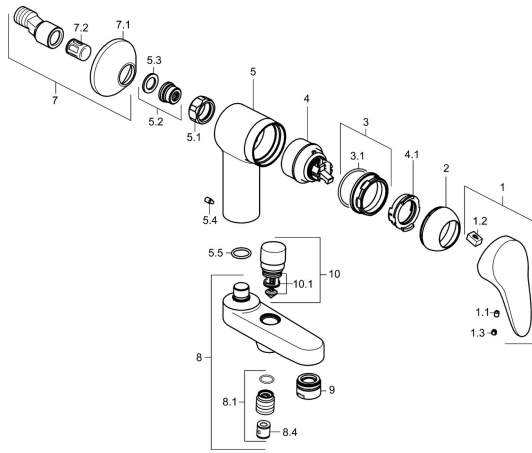

## Pièces de rechange

### SP01772183

	Nom	Code
1	Levier, L=87 mm	59914195
1	Levier, L=93 mm Chrome	01880083
1.1	Vis, M5x8, SW2.5	59904755
1.2	Kit de joints pour bec	59904778
1.3	Capuchon Gris	59912112
2	Chape Chrome	59912638
3	Vis Loop, M50x1, SW45	59904775
3.1	Joint, d 43x2.5	59911166
4	Cartouche, 4.8 eco	59904601
4.1	Hot water limiter	59904759
5.1	Écrou de connexion, G3/4, AF30	59902230
5.2	Siège, G1/2, L, WAF10	59904618
5.3	Joint, 23.9x15.2x2	59902689
5.4	Vis, M4x8 <b>Arrêté</b>	59901419
5.5	Joint, 18x2.5	59902342
7	Excentrique, G3/4xG1/2 Chrome	59904793
7.1	Rosaces Chrome	59904796
7.2	Silencieux	59904792
8	Bec Chrome <b>Arrêté</b>	59911383
8.1	Mamelon de fil, G1/2xM18x1	59911384
8.4	Clapet anti-retour	59905714
9	Aérateur, M28x1 D Chrome	59907198
10	Inverseur Chrome	59912656
10.1	Set de fixation pour bec	59904791
N.I.	Clef, SW45/SW50	59905190