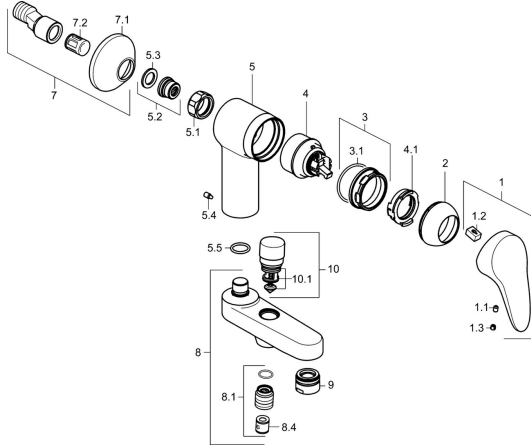

EAN: 4015474271555
static.hansa.com/01772183

Ersatzteile

SP01772183

| | Name | Art.-Nr. |
|------|-----------------------------------|----------|
| 1 | Hebel, L=87 mm | 59914195 |
| 1 | Hebel, L=93 mm Chrom | 01880083 |
| 1.1 | Schraube, M5x8, SW2.5 | 59904755 |
| 1.2 | Kunststoffadapter | 59904778 |
| 1.3 | Dekorkappe Grau | 59912112 |
| 2 | Abdeckkappe Chrom | 59912638 |
| 3 | Ringschraube, M50x1, SW45 | 59904775 |
| 3.1 | O-Ring, d 43x2.5 | 59911166 |
| 4 | Kartusche, 4,8 eco | 59904601 |
| 4.1 | Warmwasser Begrenzer | 59904759 |
| 5.1 | Anschlussmutter, G3/4, AF30 | 59902230 |
| 5.2 | Sitz, G1/2, L, WAF10 | 59904618 |
| 5.3 | Haltering, 23.9x15.2x2 | 59902689 |
| 5.4 | Schraube, M4x8 Ausgelaufen | 59901419 |
| 5.5 | O-Ring, 18x2.5 | 59902342 |
| 7 | S-Anschluss, G3/4xG1/2 Chrom | 59904793 |
| 7.1 | Rosette Chrom | 59904796 |
| 7.2 | Schalldämpfer | 59904792 |
| 8 | Auslauf Chrom Ausgelaufen | 59911383 |
| 8.1 | Gewindenippel, G1/2xM18x1 | 59911384 |
| 8.4 | Rückschlagventil | 59905714 |
| 9 | Luftsprudler, M28x1 D Chrom | 59907198 |
| 10 | Umstellung Chrom | 59912656 |
| 10.1 | Dichtungskit | 59904791 |
| N.I. | Schlüssel, SW45/SW50 | 59905190 |