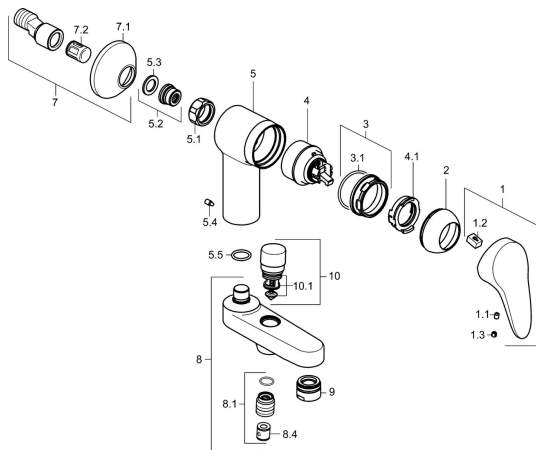

EAN: 4015474271555
static.hansa.com/01772183

Náhradní díly

SP01772183

	Název	Kód
1	Páka, L=87 mm	59914195
1	Páka, L=93 mm Chrom	01880083
1.1	Šroub, M5x8, SW2.5	59904755
1.2	Kluzné pouzdro (osazené)	59904778
1.3	Záslepka Šedá	59912112
2	Krytka Chrom	59912638
3	Oční šroub, M50x1, SW45	59904775
3.1	O-kroužek, d 43x2.5	59911166
4	Kartuše, 4,8 eco	59904601
4.1	Hot water limiter	59904759
5.1	Připojovací matice, G3/4, AF30	59902230
5.2	Seat, G1/2, L, WAF10	59904618
5.3	Těsnící kroužek, 23.9x15.2x2	59902689
5.4	Šroub, M4x8 Ukončeno	59901419
5.5	O-kroužek, 18x2.5	59902342
7	Excentrický, G3/4xG1/2 Chrom	59904793
7.1	Kryt příruby Chrom	59904796
7.2	Tlumič	59904792
8	Výtokové rameno Chrom Ukončeno	59911383
8.1	Závit bradavky, G1/2xM18x1	59911384
8.4	Zpětný ventil	59905714
9	Aerator, M28x1 D Chrom	59907198
10	Přepínač Chrom	59912656
10.1	Těsnící sada	59904791
N.I.	Klíč, SW45/SW50	59905190