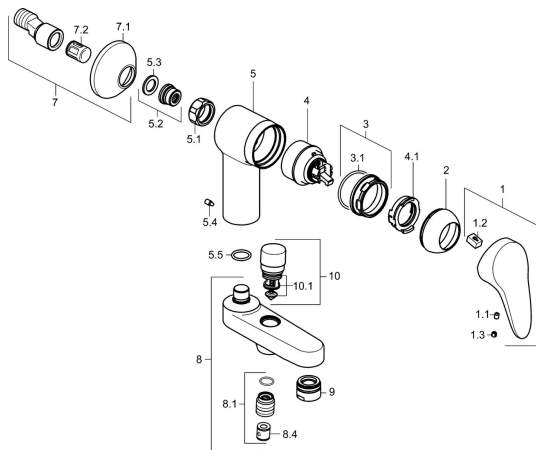

EAN: 4015474256903
static.hansa.com/01772173

Náhradné diely

SP01772183

	Názov	Kód
1	Ovládacia rukoväť, L=87 mm	59914195
1	Ovládacia rukoväť, L=93 mm Chróm	01880083
1.1	Skrutka, M5x8, SW2.5	59904755
1.2	Klzné puzdro	59904778
1.3	Záslepka Sivá	59912112
2	Krytka Chróm	59912638
3	Očné skrutka, M50x1, SW45	59904775
3.1	O-krúžok, d 43x2.5	59911166
4	Kartuš, 4.8 eco	59904601
4.1	Hot water limiter	59904759
5.1	Pripojovacie matice, G3/4, AF30	59902230
5.2	Seat, G1/2, L, WAF10	59904618
5.3	Tesniaci krúžok, 23.9x15.2x2	59902689
5.4	Skrutka, M4x8 Ukončené	59901419
5.5	O-krúžok, 18x2.5	59902342
7	Excentrický, G3/4xG1/2 Chróm	59904793
7.1	Kryt príruby Chróm	59904796
7.2	Tlmič	59904792
8	Výtokové rameno Chróm Ukončené	59911383
8.1	Závit bradavky, G1/2xM18x1	59911384
8.4	Spätňý ventil	59905714
9	Aerator, M28x1 D Chróm	59907198
10	Prepínač Chróm	59912656
10.1	Tesnenie sada	59904791
N.I.	Klúč, SW45/SW50	59905190