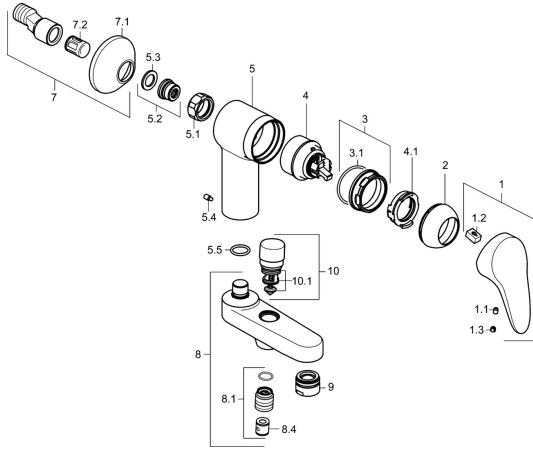

EAN: 4015474256903
static.hansa.com/01772173

Reserveonderdelen

SP01772183

	Naam	Code
1	Hendel, L=87 mm	59914195
1	Hendel, L=93 mm Chroom	01880083
1.1	Schroef, M5x8, SW2.5	59904755
1.2	Joint klassiek uitloop	59904778
1.3	Sierdop Grijs	59912112
2	Kap Chroom	59912638
3	Schroefoog, M50x1, SW45	59904775
3.1	O-ring, d 43x2.5	59911166
4	Binnenwerk, 4.8 eco	59904601
4.1	Hot water limiter	59904759
5.1	Aansluiting moer, G3/4, AF30	59902230
5.2	Zetel, G1/2, L, WAF10	59904618
5.3	Borgring, 23.9x15.2x2	59902689
5.4	Schroef, M4x8 Stopgezet	59901419
5.5	O-ring, 18x2.5	59902342
7	Excentrieke, G3/4xG1/2 Chroom	59904793
7.1	Afdekscherm Chroom	59904796
7.2	Geluiddemper	59904792
8	Uitloop Chroom Stopgezet	59911383
8.1	Schroefdraad tepel, G1/2xM18x1	59911384
8.4	Terugslagklep	59905714
9	Mousseur, M28x1 D Chroom	59907198
10	Omsteller Chroom	59912656
10.1	Dichting	59904791
N.I.	Sleutel, SW45/SW50	59905190