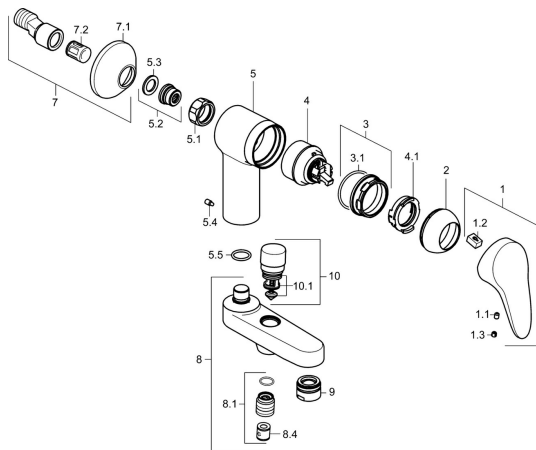

EAN: 4015474256903
static.hansa.com/01772173

Parti di ricambio

SP01772183

	Nome	Codice
1	Leva, L=87 mm	59914195
1	Leva, L=93 mm Cromo	01880083
1.1	Screw, M5x8, SW2.5	59904755
1.2	Adattatore	59904778
1.3	Tappo Grigio	59912112
2	Cappuccio Cromo	59912638
3	Vite eye, M50x1, SW45	59904775
3.1	O-ring, d 43x2.5	59911166
4	Cartuccia, 4,8 eco	59904601
4.1	Hot water limiter	59904759
5.1	Dado di collegamento, G3/4, AF30	59902230
5.2	Seat, G1/2, L, WAF10	59904618
5.3	Anello di tenuta, 23.9x15.2x2	59902689
5.4	Screw, M4x8 Fuori produzione	59901419
5.5	O-ring, 18x2.5	59902342
7	Eccentrico, G3/4xG1/2 Cromo	59904793
7.1	Piastra Cromo	59904796
7.2	Silenziatore	59904792
8	Bocca Cromo Fuori produzione	59911383
8.1	Capezzolo filetto, G1/2xM18x1	59911384
8.4	Valvola antiriflusso	59905714
9	Aereatore, M28x1 D Cromo	59907198
10	Deviatore Cromo	59912656
10.1	Kit di guarnizione	59904791
N.I.	Chiave, SW45/SW50	59905190