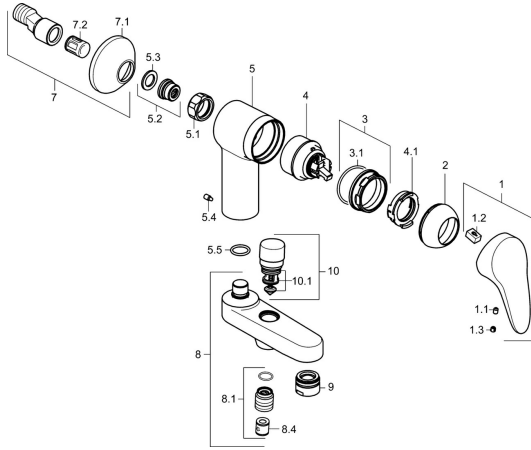

EAN: 4015474256903
static.hansa.com/01772173

Pièces de rechange

SP01772183

| | Nom | Code |
|------|--------------------------------|----------|
| 1 | Levier, L=87 mm | 59914195 |
| 1 | Levier, L=93 mm Chrome | 01880083 |
| 1.1 | Vis, M5x8, SW2.5 | 59904755 |
| 1.2 | Kit de joints pour bec | 59904778 |
| 1.3 | Capuchon Gris | 59912112 |
| 2 | Chape Chrome | 59912638 |
| 3 | Vis Loop, M50x1, SW45 | 59904775 |
| 3.1 | Joint, d 43x2.5 | 59911166 |
| 4 | Cartouche, 4.8 eco | 59904601 |
| 4.1 | Hot water limiter | 59904759 |
| 5.1 | Écrou de connexion, G3/4, AF30 | 59902230 |
| 5.2 | Siège, G1/2, L, WAF10 | 59904618 |
| 5.3 | Joint, 23.9x15.2x2 | 59902689 |
| 5.4 | Vis, M4x8 Arrêté | 59901419 |
| 5.5 | Joint, 18x2.5 | 59902342 |
| 7 | Excentrique, G3/4xG1/2 Chrome | 59904793 |
| 7.1 | Rosaces Chrome | 59904796 |
| 7.2 | Silencieux | 59904792 |
| 8 | Bec Chrome Arrêté | 59911383 |
| 8.1 | Mamelon de fil, G1/2xM18x1 | 59911384 |
| 8.4 | Clapet anti-retour | 59905714 |
| 9 | Aérateur, M28x1 D Chrome | 59907198 |
| 10 | Inverseur Chrome | 59912656 |
| 10.1 | Set de fixation pour bec | 59904791 |
| N.I. | Clef, SW45/SW50 | 59905190 |