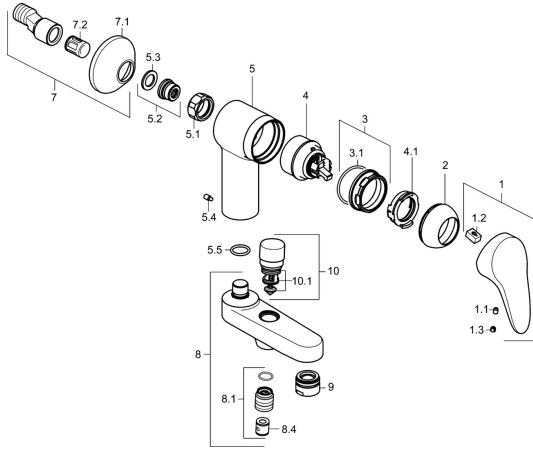

EAN: 4015474256903
static.hansa.com/01772173

Ersatzteile

SP01772183

	Name	Art.-Nr.
1	Hebel, L=87 mm	59914195
1	Hebel, L=93 mm Chrom	01880083
1.1	Schraube, M5x8, SW2.5	59904755
1.2	Kunststoffadapter	59904778
1.3	Dekorkappe Grau	59912112
2	Abdeckkappe Chrom	59912638
3	Ringschraube, M50x1, SW45	59904775
3.1	O-Ring, d 43x2.5	59911166
4	Kartusche, 4,8 eco	59904601
4.1	Warmwasser Begrenzer	59904759
5.1	Anschlussmutter, G3/4, AF30	59902230
5.2	Sitz, G1/2, L, WAF10	59904618
5.3	Haltering, 23.9x15.2x2	59902689
5.4	Schraube, M4x8 Ausgelaufen	59901419
5.5	O-Ring, 18x2.5	59902342
7	S-Anschluss, G3/4xG1/2 Chrom	59904793
7.1	Rosette Chrom	59904796
7.2	Schalldämpfer	59904792
8	Auslauf Chrom Ausgelaufen	59911383
8.1	Gewindenippel, G1/2xM18x1	59911384
8.4	Rückschlagventil	59905714
9	Luftsprudler, M28x1 D Chrom	59907198
10	Umstellung Chrom	59912656
10.1	Dichtungskit	59904791
N.I.	Schlüssel, SW45/SW50	59905190