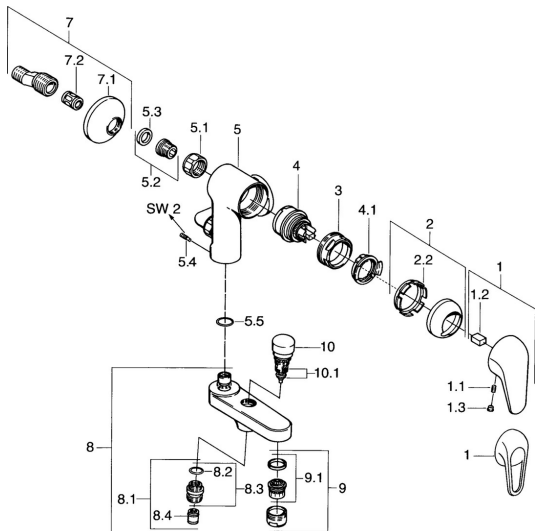

## Náhradné diely

### SP01772104

	Názov	Kód
1	Ovládacia rukoväť	59913904
1.1	Skrutka, M5x8, SW2,5	59904755
1.2	Klzné puzdro	59904778
1.3	Plug, hot/cold	59906705
2	Krytka Chróm	59906563
2.2	Upevňovacia objímka	59906695
3	Očné skrutka, M50x1, SW45	59904775
4	Kartuš, 4.8 eco	59904601
4.1	Hot water limiter	59904759
5.1	Pripojovacie matice, G3/4, AF30	59902230
5.2	Seat, G1/2, L, WAF10	59904618
5.3	Tesniaci krúžok, 23.9x15.2x2	59902689
5.4	Skrutka, M4x8 <b>Ukončené</b>	59901419
5.5	O-krúžok, 18x2.5	59902342
7	Excentrický, G3/4xG1/2 Chróm	59904793
7.1	Kryt príruby Chróm	59904796
7.2	Tlmič	59904792
8	Výtokové rameno Chróm <b>Ukončené</b>	59911383
8.1	Závit bradavky, G1/2xM18x1	59911384
8.2	O-krúžok, d 15x1.2	59911395
8.4	Spätňý ventil	59905714
9	Aerator, M28x1 D Chróm	59907198
10	Prepínač Chróm	59910803
10.1	Tesnenie sada	59904791
N.I.	Krytka Chróm <b>Ukončené</b>	59912753