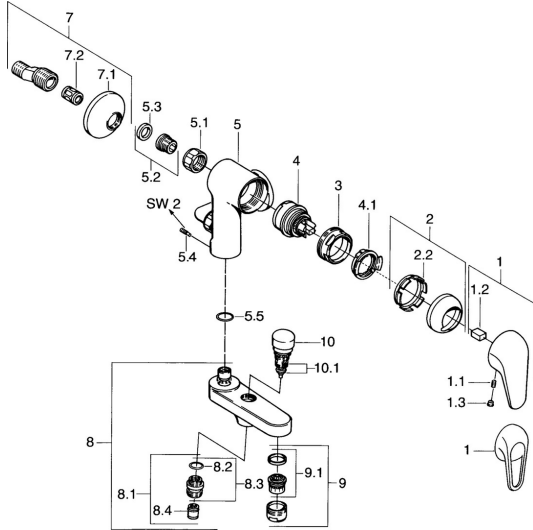

EAN: 4015474059115
static.hansa.com/01772104

Pièces de rechange

SP01772104

	Nom	Code
1	Levier	59913904
1.1	Vis, M5x8, SW2.5	59904755
1.2	Kit de joints pour bec	59904778
1.3	Bouchon cache trou, hot/cold	59906705
2	Chape Chrome	59906563
2.2	Manchon de fixation	59906695
3	Vis Loop, M50x1, SW45	59904775
4	Cartouche, 4.8 eco	59904601
4.1	Hot water limiter	59904759
5.1	Écrou de connexion, G3/4, AF30	59902230
5.2	Siège, G1/2, L, WAF10	59904618
5.3	Joint, 23.9x15.2x2	59902689
5.4	Vis, M4x8 Arrêté	59901419
5.5	Joint, 18x2.5	59902342
7	Excentrique, G3/4xG1/2 Chrome	59904793
7.1	Rosaces Chrome	59904796
7.2	Silencieux	59904792
8	Bec Chrome Arrêté	59911383
8.1	Mamelon de fil, G1/2xM18x1	59911384
8.2	Joint, d 15x1.2	59911395
8.4	Clapet anti-retour	59905714
9	Aérateur, M28x1 D Chrome	59907198
10	Inverseur Chrome	59910803
10.1	Set de fixation pour bec	59904791
N.I.	Cache Chrome Arrêté	59912753