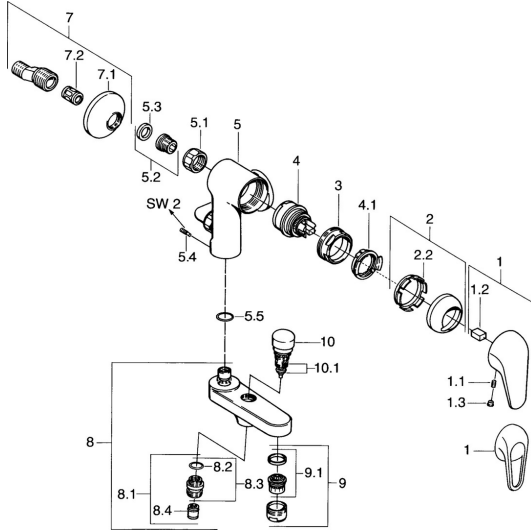

## Ersatzteile

### SP01772104

	Name	Art.-Nr.
1	Hebel	59913904
1.1	Schraube, M5x8, SW2.5	59904755
1.2	Kunststoffadapter	59904778
1.3	Blindstopfen, hot/cold	59906705
2	Abdeckkappe Chrom	59906563
2.2	Befestigungshülse	59906695
3	Ringschraube, M50x1, SW45	59904775
4	Kartusche, 4.8 eco	59904601
4.1	Warmwasser Begrenzer	59904759
5.1	Anschlussmutter, G3/4, AF30	59902230
5.2	Sitz, G1/2, L, WAF10	59904618
5.3	Haltering, 23.9x15.2x2	59902689
5.4	Schraube, M4x8 <b>Ausgelaufen</b>	59901419
5.5	O-Ring, 18x2.5	59902342
7	S-Anschluss, G3/4xG1/2 Chrom	59904793
7.1	Rosette Chrom	59904796
7.2	Schalldämpfer	59904792
8	Auslauf Chrom <b>Ausgelaufen</b>	59911383
8.1	Gewindenippel, G1/2xM18x1	59911384
8.2	O-Ring, d 15x1.2	59911395
8.4	Rückschlagventil	59905714
9	Luftsprudler, M28x1 D Chrom	59907198
10	Umsteller, automatisch Chrom	59910803
10.1	Dichtungskit	59904791
N.I.	Abdeckung Chrom <b>Ausgelaufen</b>	59912753