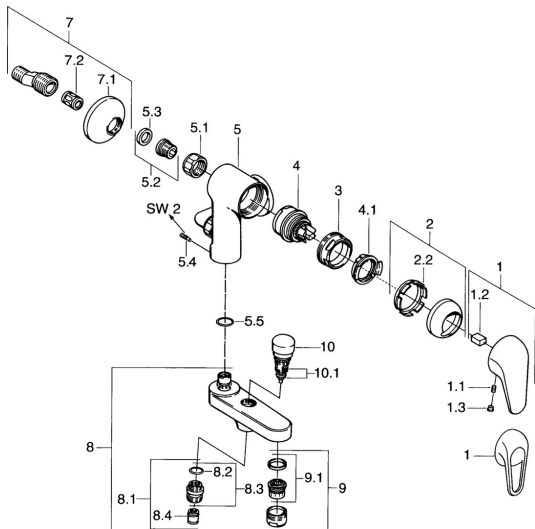

## Náhradní díly

### SP01772104

	Název	Kód
1	Páka	59913904
1.1	Šroub, M5x8, SW2.5	59904755
1.2	Kluzné pouzdro (osazené)	59904778
1.3	Plug, hot/cold	59906705
2	Krytka Chrom	59906563
2.2	Upevňovací objímka	59906695
3	Oční šroub, M50x1, SW45	59904775
4	Kartuše, 4.8 eco	59904601
4.1	Hot water limiter	59904759
5.1	Připojovací matice, G3/4, AF30	59902230
5.2	Seat, G1/2, L, WAF10	59904618
5.3	Těsnící kroužek, 23.9x15.2x2	59902689
5.4	Šroub, M4x8 <b>Ukončeno</b>	59901419
5.5	O-kroužek, 18x2.5	59902342
7	Excentrický, G3/4xG1/2 Chrom	59904793
7.1	Kryt příruby Chrom	59904796
7.2	Tlumič	59904792
8	Výtokové rameno Chrom <b>Ukončeno</b>	59911383
8.1	Závit bradavky, G1/2xM18x1	59911384
8.2	O-kroužek, d 15x1.2	59911395
8.4	Zpětný ventil	59905714
9	Aerator, M28x1 D Chrom	59907198
10	Přepínač Chrom	59910803
10.1	Těsnící sada	59904791
N.I.	Kryt Chrom <b>Ukončeno</b>	59912753