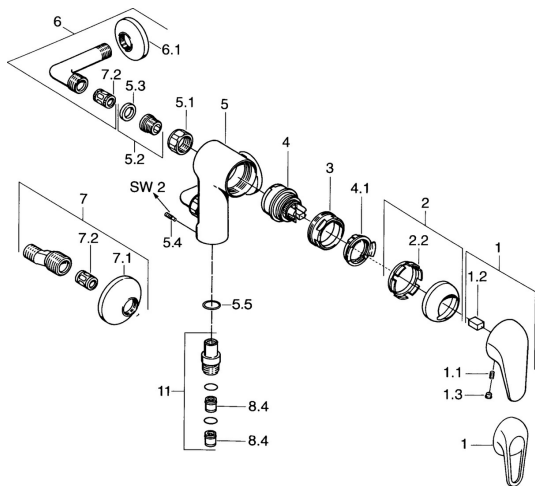

## Náhradné diely

### SP01760504

	Názov	Kód
1	Ovládacía rukoväť	59913904
1.1	Skrutka, M5x8, SW2,5	59904755
1.2	Klzné puzdro	59904778
1.3	Plug, hot/cold	59906705
2	Krytka Chróm	59906563
2.2	Upevňovacia objímka	59906695
3	Očné skrutka, M50x1, SW45	59904775
4	Kartuš, 4.8 eco	59904601
4.1	Hot water limiter	59904759
5.1	Pripojovacie matice, G3/4, AF30	59902230
5.2	Seat, G1/2, L, WAF10	59904618
5.3	Tesniaci krúžok, 23.9x15.2x2	59902689
5.4	Skrutka, M4x8 <b>Ukončené</b>	59901419
5.5	O-krúžok, 18x2.5	59902342
6	Angle coupling <b>Ukončené</b>	59905587
7	Excentrický, G3/4xG1/2 Chróm	59904793
7.1	Kryt príruby Chróm	59904796
7.2	Tlmič	59904792
8.4	Spätňý ventil	59905714
11	Pristúpenie, G1/2 <b>Ukončené</b>	59911385