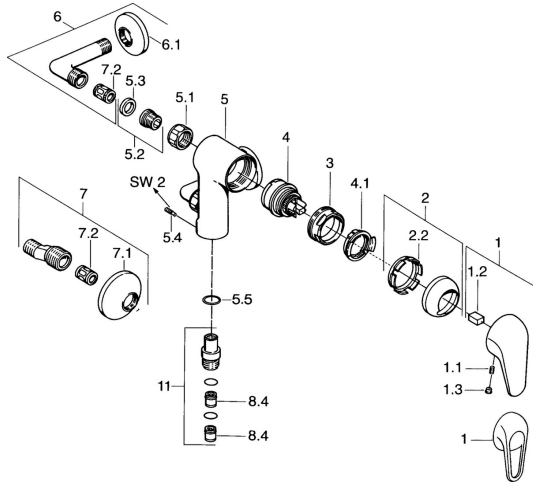

## Parti di ricambio

### SP01760504

	Nome	Codice
1	Leva	59913904
1.1	Screw, M5x8, SW2.5	59904755
1.2	Adattatore	59904778
1.3	Tappo, hot/cold	59906705
2	Cappuccio Cromo	59906563
2.2	Manicotto di fissaggio	59906695
3	Vite eye, M50x1, SW45	59904775
4	Cartuccia, 4.8 eco	59904601
4.1	Hot water limiter	59904759
5.1	Dado di collegamento, G3/4, AF30	59902230
5.2	Seat, G1/2, L, WAF10	59904618
5.3	Anello di tenuta, 23.9x15.2x2	59902689
5.4	Screw, M4x8 <b>Fuori produzione</b>	59901419
5.5	O-ring, 18x2.5	59902342
6	Raccordo a gomito <b>Fuori produzione</b>	59905587
7	Eccentrico, G3/4xG1/2 Cromo	59904793
7.1	Piastra Cromo	59904796
7.2	Silenziatore	59904792
8.4	Valvola antiriflusso	59905714
11	Accessione, G1/2 <b>Fuori produzione</b>	59911385