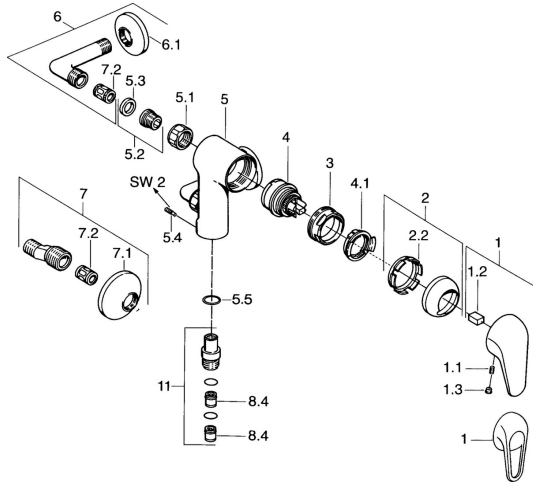

## Pièces de rechange

### SP01760504

	Nom	Code
1	Levier	59913904
1.1	Vis, M5x8, SW2,5	59904755
1.2	Kit de joints pour bec	59904778
1.3	Bouchon cache trou, hot/cold	59906705
2	Chape Chrome	59906563
2.2	Manchon de fixation	59906695
3	Vis Loop, M50x1, SW45	59904775
4	Cartouche, 4.8 eco	59904601
4.1	Hot water limiter	59904759
5.1	Écrou de connexion, G3/4, AF30	59902230
5.2	Siège, G1/2, L, WAF10	59904618
5.3	Joint, 23.9x15.2x2	59902689
5.4	Vis, M4x8 <b>Arrêté</b>	59901419
5.5	Joint, 18x2.5	59902342
6	Raccords d'angle <b>Arrêté</b>	59905587
7	Excentrique, G3/4xG1/2 Chrome	59904793
7.1	Rosaces Chrome	59904796
7.2	Silencieux	59904792
8.4	Clapet anti-retour	59905714
11	Connecteur, G1/2 <b>Arrêté</b>	59911385