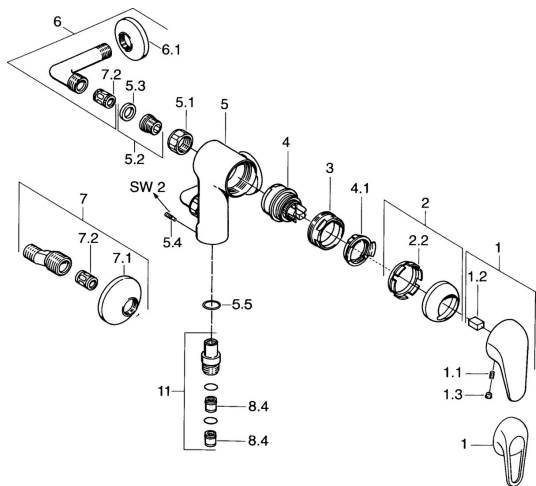

EAN: 4015474059092
static.hansa.com/01760504

Náhradní díly

SP01760504

	Název	Kód
1	Páka	59913904
1.1	Šroub, M5x8, SW2.5	59904755
1.2	Kluzné pouzdro (osazené)	59904778
1.3	Plug, hot/cold	59906705
2	Krytka Chrom	59906563
2.2	Upevňovací objímka	59906695
3	Oční šroub, M50x1, SW45	59904775
4	Kartuše, 4.8 eco	59904601
4.1	Hot water limiter	59904759
5.1	Připojovací matice, G3/4, AF30	59902230
5.2	Seat, G1/2, L, WAF10	59904618
5.3	Těsnící kroužek, 23.9x15.2x2	59902689
5.4	Šroub, M4x8 Ukončeno	59901419
5.5	O-kroužek, 18x2.5	59902342
6	Etážky Ukončeno	59905587
7	Excentrický, G3/4xG1/2 Chrom	59904793
7.1	Kryt příruby Chrom	59904796
7.2	Tlumič	59904792
8.4	Zpětný ventil	59905714
11	Přístupní, G1/2 Ukončeno	59911385