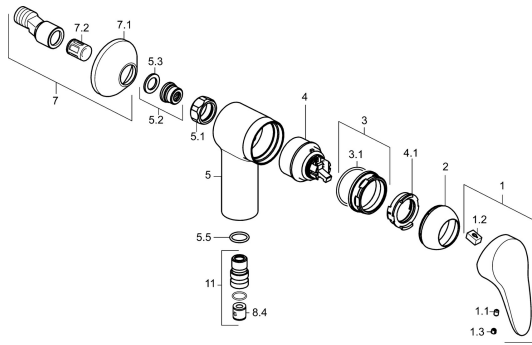

EAN: 4015474271548
static.hansa.com/01760183

Parti di ricambio

SP01760183

	Nome	Codice
1	Leva, L=87 mm	59914195
1	Leva, L=93 mm Cromo	01880083
1.1	Screw, M5x8, SW2.5	59904755
1.2	Adattatore	59904778
1.3	Tappo Grigio	59912112
2	Cappuccio Cromo	59912638
3	Vite eye, M50x1, SW45	59904775
3.1	O-ring, d 43x2.5	59911166
4	Cartuccia, 4,8 eco	59904601
4.1	Hot water limiter	59904759
5.1	Dado di collegamento, G3/4, AF30	59902230
5.2	Seat, G1/2, L, WAF10	59904618
5.3	Anello di tenuta, 23.9x15.2x2	59902689
5.4	Screw, M4x8 Fuori produzione	59901419
5.5	O-ring, 18x2.5	59902342
7	Eccentrico, G3/4xG1/2 Cromo	59904793
7.1	Piastra Cromo	59904796
7.2	Silenziatore	59904792
8.4	Valvola antiriflusso	59905714
11	Accessione, G1/2 Fuori produzione	59911385
N.I.	Chiave, SW45/SW50	59905190