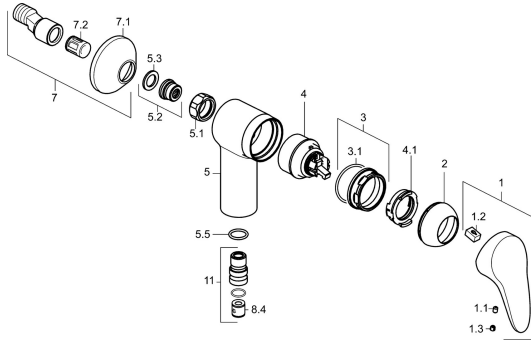

Ersatzteile
SP01760183

	Name	Art.-Nr.
1	Hebel, L=87 mm	59914195
1	Hebel, L=93 mm Chrom	01880083
1.1	Schraube, M5x8, SW2.5	59904755
1.2	Kunststoffadapter	59904778
1.3	Dekorkappe Grau	59912112
2	Abdeckkappe Chrom	59912638
3	Ringschraube, M50x1, SW45	59904775
3.1	O-Ring, d 43x2.5	59911166
4	Kartusche, 4,8 eco	59904601
4.1	Warmwasser Begrenzer	59904759
5.1	Anschlussmutter, G3/4, AF30	59902230
5.2	Sitz, G1/2, L, WAF10	59904618
5.3	Haltering, 23.9x15.2x2	59902689
5.4	Schraube, M4x8 Ausgelaufen	59901419
5.5	O-Ring, 18x2.5	59902342
7	S-Anschluss, G3/4xG1/2 Chrom	59904793
7.1	Rosette Chrom	59904796
7.2	Schalldämpfer	59904792
8.4	Rückschlagventil	59905714
11	Verbinder, G1/2 Ausgelaufen	59911385
N.I.	Schlüssel, SW45/SW50	59905190