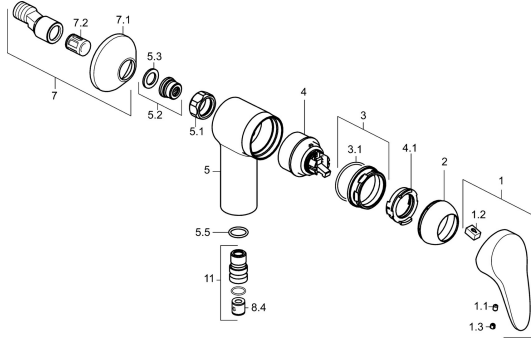

Reserveonderdelen
SP01760183

| | Naam | Code |
|------|-----------------------------------|----------|
| 1 | Hendel, L=87 mm | 59914195 |
| 1 | Hendel, L=93 mm Chrom | 01880083 |
| 1.1 | Schroef, M5x8, SW2.5 | 59904755 |
| 1.2 | Joint klassiek uitloop | 59904778 |
| 1.3 | Sierdop Grijs | 59912112 |
| 2 | Kap Chrom | 59912638 |
| 3 | Schroef, M50x1, SW45 | 59904775 |
| 3.1 | O-ring, d 43x2.5 | 59911166 |
| 4 | Binnenwerk, 4,8 eco | 59904601 |
| 4.1 | Hot water limiter | 59904759 |
| 5.1 | Aansluiting moer, G3/4, AF30 | 59902230 |
| 5.2 | Zetel, G1/2, L, WAF10 | 59904618 |
| 5.3 | Borgring, 23.9x15.2x2 | 59902689 |
| 5.4 | Schroef, M4x8 Stopgezet | 59901419 |
| 5.5 | O-ring, 18x2.5 | 59902342 |
| 7 | Excentrieke, G3/4xG1/2 Chrom | 59904793 |
| 7.1 | Afdekscherm Chrom | 59904796 |
| 7.2 | Geluiddemper | 59904792 |
| 8.4 | Terugslagklep | 59905714 |
| 11 | Toetreding, G1/2 Stopgezet | 59911385 |
| N.I. | Sleutel, SW45/SW50 | 59905190 |