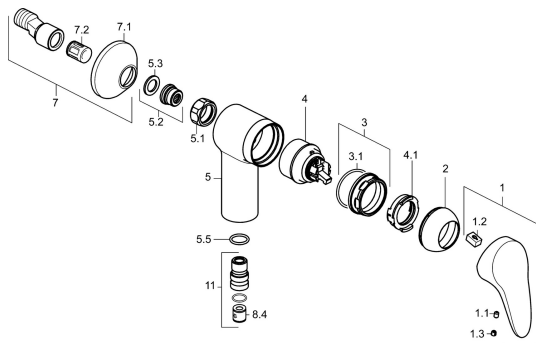

## Parti di ricambio

### SP01760183

	Nome	Codice
1	Leva, L=87 mm	59914195
1	Leva, L=93 mm Cromo	01880083
1.1	Screw, M5x8, SW2.5	59904755
1.2	Adattatore	59904778
1.3	Tappo Grigio	59912112
2	Cappuccio Cromo	59912638
3	Vite eye, M50x1, SW45	59904775
3.1	O-ring, d 43x2.5	59911166
4	Cartuccia, 4,8 eco	59904601
4.1	Hot water limiter	59904759
5.1	Dado di collegamento, G3/4, AF30	59902230
5.2	Seat, G1/2, L, WAF10	59904618
5.3	Anello di tenuta, 23.9x15.2x2	59902689
5.4	Screw, M4x8 <b>Fuori produzione</b>	59901419
5.5	O-ring, 18x2.5	59902342
7	Eccentrico, G3/4xG1/2 Cromo	59904793
7.1	Piastra Cromo	59904796
7.2	Silenziatore	59904792
8.4	Valvola antiriflusso	59905714
11	Accessione, G1/2 <b>Fuori produzione</b>	59911385
N.I.	Chiave, SW45/SW50	59905190