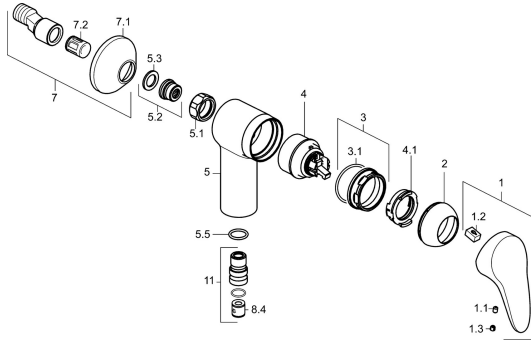

## Ersatzteile

### SP01760183

	Name	Art.-Nr.
1	Hebel, L=87 mm	59914195
1	Hebel, L=93 mm Chrom	01880083
1.1	Schraube, M5x8, SW2.5	59904755
1.2	Kunststoffadapter	59904778
1.3	Dekorkappe Grau	59912112
2	Abdeckkappe Chrom	59912638
3	Ringschraube, M50x1, SW45	59904775
3.1	O-Ring, d 43x2.5	59911166
4	Kartusche, 4,8 eco	59904601
4.1	Warmwasser Begrenzer	59904759
5.1	Anschlussmutter, G3/4, AF30	59902230
5.2	Sitz, G1/2, L, WAF10	59904618
5.3	Haltering, 23.9x15.2x2	59902689
5.4	Schraube, M4x8 <b>Ausgelaufen</b>	59901419
5.5	O-Ring, 18x2.5	59902342
7	S-Anschluss, G3/4xG1/2 Chrom	59904793
7.1	Rosette Chrom	59904796
7.2	Schalldämpfer	59904792
8.4	Rückschlagventil	59905714
11	Verbinder, G1/2 <b>Ausgelaufen</b>	59911385
N.I.	Schlüssel, SW45/SW50	59905190