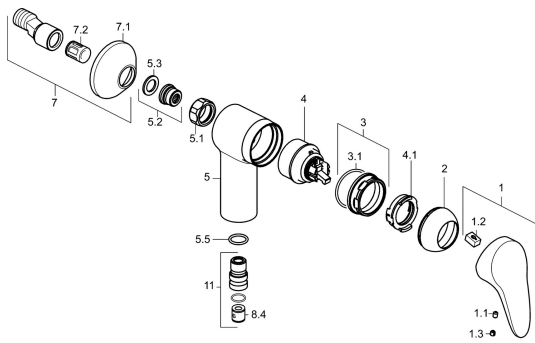

EAN: 4015474256910
static.hansa.com/01760173

Náhradní díly

SP01760183

	Název	Kód
1	Páka, L=87 mm	59914195
1	Páka, L=93 mm Chrom	01880083
1.1	Šroub, M5x8, SW2.5	59904755
1.2	Kluzné pouzdro (osazené)	59904778
1.3	Záslepka Šedá	59912112
2	Krytka Chrom	59912638
3	Oční šroub, M50x1, SW45	59904775
3.1	O-kroužek, d 43x2.5	59911166
4	Kartuše, 4,8 eco	59904601
4.1	Hot water limiter	59904759
5.1	Připojovací matice, G3/4, AF30	59902230
5.2	Seat, G1/2, L, WAF10	59904618
5.3	Těsnící kroužek, 23.9x15.2x2	59902689
5.4	Šroub, M4x8 Ukončeno	59901419
5.5	O-kroužek, 18x2.5	59902342
7	Excentrický, G3/4xG1/2 Chrom	59904793
7.1	Kryt příruby Chrom	59904796
7.2	Tlumič	59904792
8.4	Zpětný ventil	59905714
11	Přistoupení, G1/2 Ukončeno	59911385
N.I.	Klíč, SW45/SW50	59905190