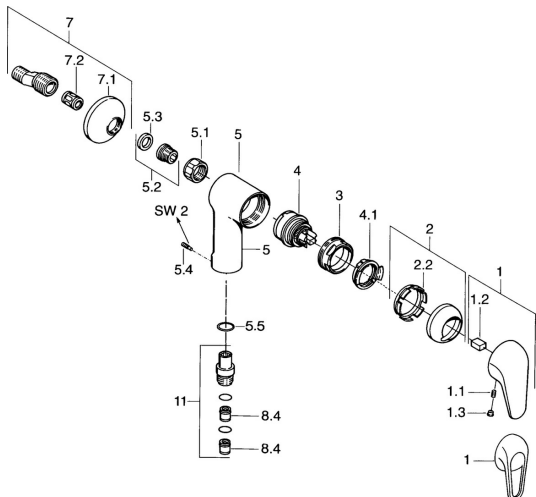

EAN: 4015474059054

static.hansa.com/01760104

Náhradné diely

SP01760104

	Názov	Kód
1	Ovládacia rukoväť	59913904
1.1	Skrutka, M5x8, SW2,5	59904755
1.2	Klzné puzdro	59904778
1.3	Plug, hot/cold	59906705
2	Krytka Chróm	59906563
2.2	Upevňovacia objímka	59906695
3	Očné skrutka, M50x1, SW45	59904775
4	Kartuš, 4.8 eco	59904601
4.1	Hot water limiter	59904759
5.1	Pripojovacie matice, G3/4, AF30	59902230
5.2	Seat, G1/2, L, WAF10	59904618
5.3	Tesniaci krúžok, 23.9x15.2x2	59902689
5.4	Skrutka, M4x8 Ukončené	59901419
5.5	O-krúžok, 18x2.5	59902342
7	Excentrický, G3/4xG1/2 Chróm	59904793
7.1	Kryt príruby Chróm	59904796
7.2	Tlmič	59904792
8.4	Spätný ventil	59905714
11	Pristúpenie, G1/2 Ukončené	59911385