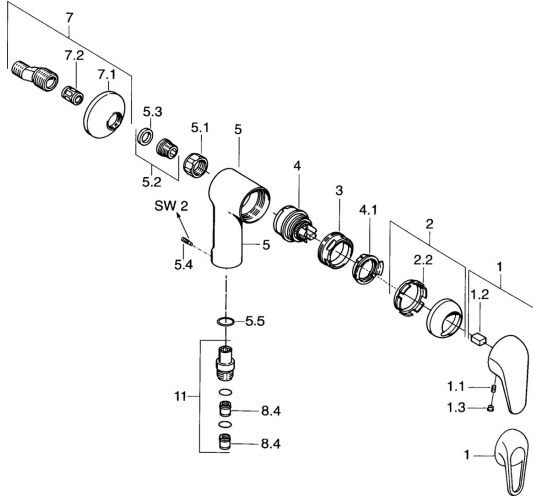

Reserveonderdelen

SP01760104

	Naam	Code
1	Hendel	59913904
1.1	Schroef, M5x8, SW2.5	59904755
1.2	Joint klassiek uitloop	59904778
1.3	Plug, hot/cold	59906705
2	Kap Chroom	59906563
2.2	Vaststelling van de mouw	59906695
3	Schroefoog, M50x1, SW45	59904775
4	Binnenwerk, 4.8 eco	59904601
4.1	Hot water limiter	59904759
5.1	Aansluiting moer, G3/4, AF30	59902230
5.2	Zetel, G1/2, L, WAF10	59904618
5.3	Borgring, 23.9x15.2x2	59902689
5.4	Schroef, M4x8 Stopgezet	59901419
5.5	O-ring, 18x2.5	59902342
7	Excentrieke, G3/4xG1/2 Chroom	59904793
7.1	Afdekplaat Chroom	59904796
7.2	Geluiddemper	59904792
8.4	Terugslagklep	59905714
11	Toetreding, G1/2 Stopgezet	59911385